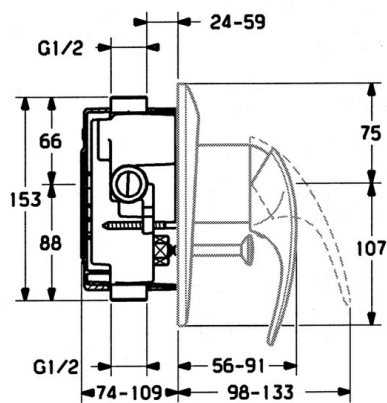

EAN: 4015474635524
static.hansa.com/02849101

- Vasca & doccia
- Set esterno, Monocomando
- Montaggio a parete con unità d'incasso
- Cromo

Dati tecnici

Caratteristiche tecniche

Fornitura di acqua calda	max. +80°C
Pressione di esercizio	0.5-10 bar

Parti di ricambio

SP02849101

	Nome	Codice
1.1	Screw, M5x8, SW2.5	59904755
1.2	Adattatore	59904778
1.3	Tappo, hot/cold	59906705
5	Deviatore Cromo	59911156
5	Deviatore Bianco Fuori produzione	59910901
5	Deviatore Ottone lucido Fuori produzione	59910904
5.3	Kit di guarnizione	59904791
7.1	Screw, M5x65 Bianco Fuori produzione	59906672
7.1	Screw, M5x65 Cromo	59904847
7.3	Pezzi di guida	59904846
8	Prolunga, 20 mm	59904983