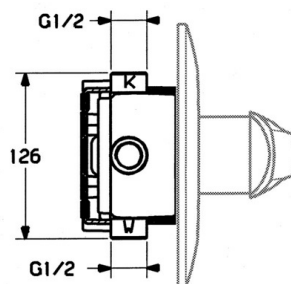

EAN: 4015474635524
static.hansa.com/02849101

- Vasca & doccia
- Set esterno, Monocomando
- Montaggio a parete con unità d'incasso
- Cromo

Dati tecnici

Caratteristiche tecniche

Fornitura di acqua calda	max. +80°C
Pressione di esercizio	0.5-10 bar

Parti di ricambio

SP02849101

	Nome	Codice
1.1	Screw, M5x8, SW2.5	59904755
1.2	Adattatore	59904778
1.3	Tappo, hot/cold	59906705
5	Deviatore Cromo	59911156
5	Deviatore Bianco Fuori produzione	59910901
5	Deviatore Ottone lucido Fuori produzione	59910904
5.3	Kit di guarnizione	59904791
7.1	Screw, M5x65 Bianco Fuori produzione	59906672
7.1	Screw, M5x65 Cromo	59904847
7.3	Pezzi di guida	59904846
8	Prolunga, 20 mm	59904983