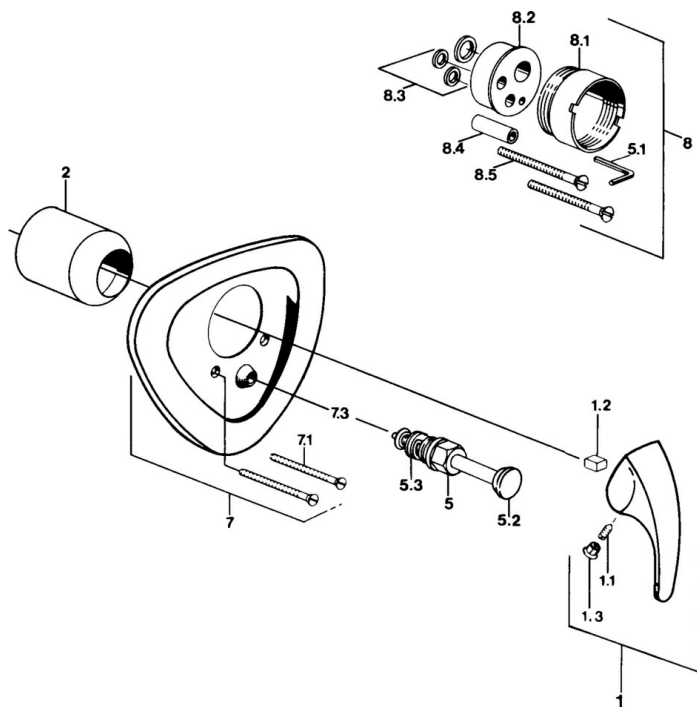

EAN: 4015474635524
static.hansa.com/02849101

- Vasca & doccia
- Set esterno, Monocomando
- Montaggio a parete con unità d'incasso
- Cromo

Dati tecnici

Caratteristiche tecniche

Fornitura di acqua calda	max. +80°C
Pressione di esercizio	0.5-10 bar

Parti di ricambio

SP02849101

	Nome	Codice
1.1	Screw, M5x8, SW2.5	59904755
1.2	Adattatore	59904778
1.3	Tappo, hot/cold	59906705
5	Deviatore Cromo	59911156
5	Deviatore Bianco Fuori produzione	59910901
5	Deviatore Ottone lucido Fuori produzione	59910904
5.3	Kit di guarnizione	59904791
7.1	Screw, M5x65 Bianco Fuori produzione	59906672
7.1	Screw, M5x65 Cromo	59904847
7.3	Pezzi di guida	59904846
8	Prolunga, 20 mm	59904983