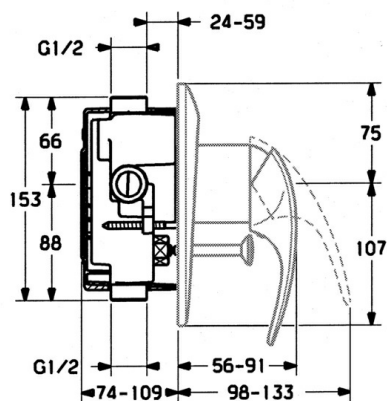

EAN: 4015474635524
static.hansa.com/02849101

- Baignoire et douche
- Kit de finition, Monocommande
- Montage mural encastré
- Chrome

Caractéristiques techniques

Caractéristiques techniques

Alimentation en eau chaude	max. +80°C
Pression de service	0.5-10 bar

Pièces de rechange

SP02849101

	Nom	Code
1.1	Vis, M5x8, SW2.5	59904755
1.2	Kit de joints pour bec	59904778
1.3	Bouchon cache trou, hot/cold	59906705
5	Inverseur	59911156
5	Inverseur Blanc Arrêté	59910901
5	Inverseur Laiton Arrêté	59910904
5.3	Set de fixation pour bec	59904791
7.1	Vis, M5x65 Blanc Arrêté	59906672
7.1	Vis, M5x65	59904847
7.3	Chape crantée	59904846
8	Rallonge pour mitigeur encastrés, 20 mm	59904983