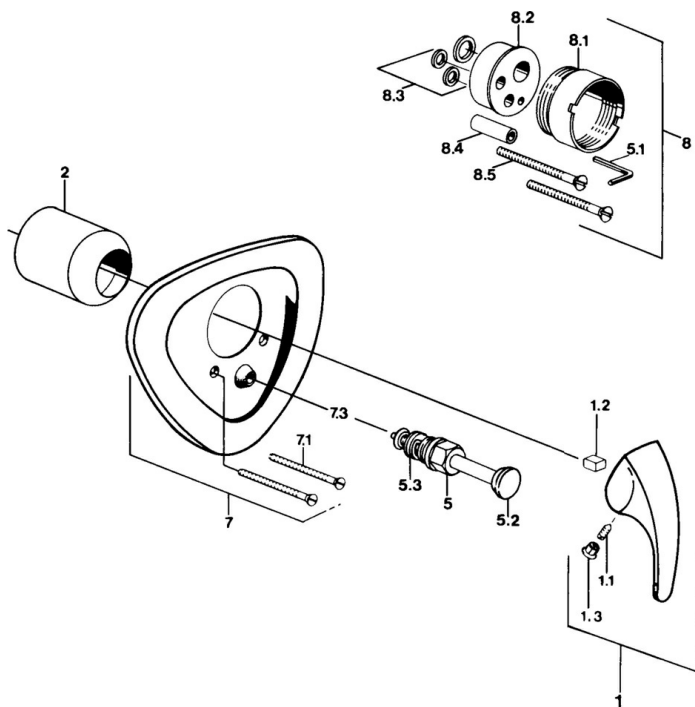

EAN: 4015474635524
static.hansa.com/02849101

- Baignoire et douche
- Kit de finition, Monocommande
- Montage mural encastré
- Chrome

Caractéristiques techniques

Caractéristiques techniques

Alimentation en eau chaude	max. +80°C
Pression de service	0.5-10 bar

Pièces de rechange

SP02849101

	Nom	Code
1.1	Vis, M5x8, SW2.5	59904755
1.2	Kit de joints pour bec	59904778
1.3	Bouchon cache trou, hot/cold	59906705
5	Inverseur	59911156
5	Inverseur Blanc Arrêté	59910901
5	Inverseur Laiton Arrêté	59910904
5.3	Set de fixation pour bec	59904791
7.1	Vis, M5x65 Blanc Arrêté	59906672
7.1	Vis, M5x65	59904847
7.3	Chape crantée	59904846
8	Rallonge pour mitigeur encastrés, 20 mm	59904983