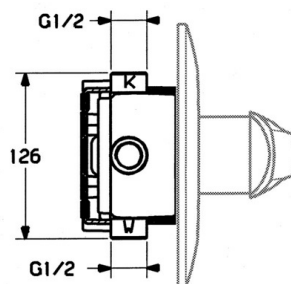

EAN: 4015474635524
static.hansa.com/02849101

- Baignoire et douche
- Kit de finition, Monocommande
- Montage mural encastré
- Chrome

Caractéristiques techniques

Caractéristiques techniques

Alimentation en eau chaude	max. +80°C
Pression de service	0.5-10 bar

Pièces de rechange

SP02849101

	Nom	Code
1.1	Vis, M5x8, SW2.5	59904755
1.2	Kit de joints pour bec	59904778
1.3	Bouchon cache trou, hot/cold	59906705
5	Inverseur	59911156
5	Inverseur Blanc Arrêté	59910901
5	Inverseur Laiton Arrêté	59910904
5.3	Set de fixation pour bec	59904791
7.1	Vis, M5x65 Blanc Arrêté	59906672
7.1	Vis, M5x65	59904847
7.3	Chape crantée	59904846
8	Rallonge pour mitigeur encastrés, 20 mm	59904983