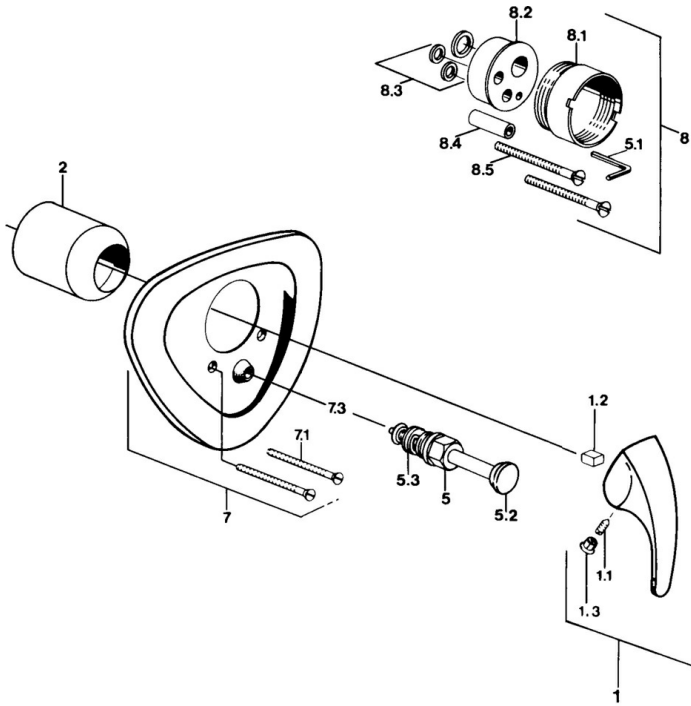

EAN: 4015474635524
static.hansa.com/02849101

- Wanne & Dusche
- Fertigmontageset, Einhebelmischer
- Wandmontage für Unterputz-Einbaukörper
- Chrom

Technische Daten

Technische Eigenschaften

Warmwasserversorgung	max. +80°C
Arbeitsdruck	0.5-10 bar

Ersatzteile

SP02849101

	Name	Art.-Nr.
1.1	Schraube, M5x8, SW2.5	59904755
1.2	Kunststoffadapter	59904778
1.3	Blindstopfen, hot/cold	59906705
5	Umsteller, automatisch	59911156
5	Umstellung Weiss Ausgelaufen	59910901
5	Umstellung Edelmessing Ausgelaufen	59910904
5.3	DichtungsKit	59904791
7.1	Schraube, M5x65 Weiss Ausgelaufen	59906672
7.1	Schraube, M5x65	59904847
7.3	Führungsstück	59904846
8	Verlängerungssatz, 20 mm	59904983