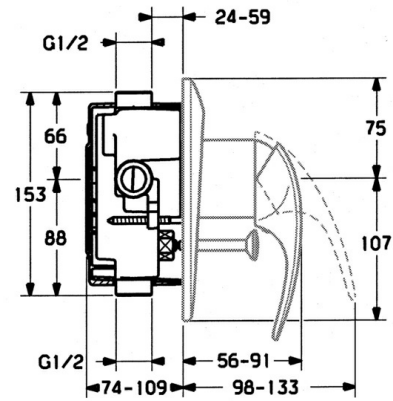

EAN: 4015474635524
static.hansa.com/02849101

- Wanne & Dusche
- Fertigmontageset, Einhebelmischer
- Wandmontage für Unterputz-Einbaukörper
- Chrom

Technische Daten

Technische Eigenschaften

Warmwasserversorgung	max. +80°C
Arbeitsdruck	0.5-10 bar

Ersatzteile

SP02849101

	Name	Art.-Nr.
1.1	Schraube, M5x8, SW2.5	59904755
1.2	Kunststoffadapter	59904778
1.3	Blindstopfen, hot/cold	59906705
5	Umsteller, automatisch	59911156
5	Umstellung Weiss Ausgelaufen	59910901
5	Umstellung Edelmessing Ausgelaufen	59910904
5.3	DichtungsKit	59904791
7.1	Schraube, M5x65 Weiss Ausgelaufen	59906672
7.1	Schraube, M5x65	59904847
7.3	Führungsstück	59904846
8	Verlängerungssatz, 20 mm	59904983