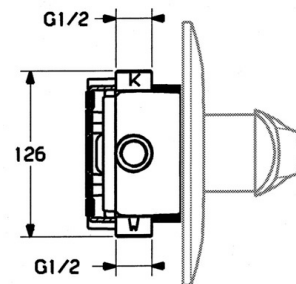

EAN: 4015474635524
static.hansa.com/02849101

- Wanne & Dusche
- Fertigmontageset, Einhebelmischer
- Wandmontage für Unterputz-Einbaukörper
- Chrom

Technische Daten

Technische Eigenschaften

Warmwasserversorgung	max. +80°C
Arbeitsdruck	0.5-10 bar

Ersatzteile

SP02849101

	Name	Art.-Nr.
1.1	Schraube, M5x8, SW2.5	59904755
1.2	Kunststoffadapter	59904778
1.3	Blindstopfen, hot/cold	59906705
5	Umsteller, automatisch	59911156
5	Umstellung Weiss Ausgelaufen	59910901
5	Umstellung Edelmessing Ausgelaufen	59910904
5.3	DichtungsKit	59904791
7.1	Schraube, M5x65 Weiss Ausgelaufen	59906672
7.1	Schraube, M5x65	59904847
7.3	Führungsstück	59904846
8	Verlängerungssatz, 20 mm	59904983