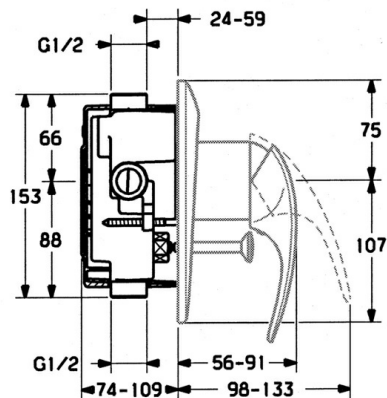

EAN: 4015474635524
static.hansa.com/02849101

- Sprcha & vana
- Sada pro konečnou montáž, Jednopáková
- Podomítková instalace
- Chrom

Technické údaje

Technické vlastnosti

Zdroj teplé vody	max. +80°C
Pracovní tlak	0.5-10 bar

Náhradní díly

SP02849101

	Název	Kód
1.1	Šroub, M5x8, SW2.5	59904755
1.2	Kluzné pouzdro (osazené)	59904778
1.3	Plug, hot/cold	59906705
5	Přepínač	59911156
5	Přepínač Bílá Ukončeno	59910901
5	Přepínač Ušlechtilá mosaz Ukončeno	59910904
5.3	Těsnící sada	59904791
7.1	Šroub, M5x65 Bílá Ukončeno	59906672
7.1	Šroub, M5x65	59904847
7.3	Krytka Eko dřez	59904846
8	Nástavec-sada, 20 mm	59904983