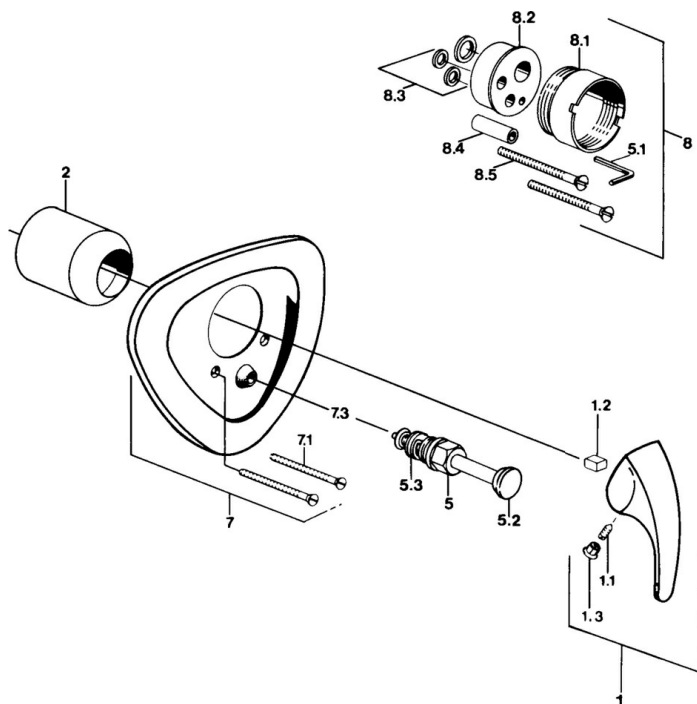

EAN: 4015474635524
static.hansa.com/02849101

- Sprcha & vana
- Sada pro konečnou montáž, Jednopáková
- Podomítková instalace
- Chrom

Technické údaje

Technické vlastnosti

Zdroj teplé vody	max. +80°C
Pracovní tlak	0.5-10 bar

Náhradní díly

SP02849101

	Název	Kód
1.1	Šroub, M5x8, SW2.5	59904755
1.2	Kluzné pouzdro (osazené)	59904778
1.3	Plug, hot/cold	59906705
5	Přepínač	59911156
5	Přepínač Bílá Ukončeno	59910901
5	Přepínač Ušlechtilá mosaz Ukončeno	59910904
5.3	Těsnící sada	59904791
7.1	Šroub, M5x65 Bílá Ukončeno	59906672
7.1	Šroub, M5x65	59904847
7.3	Krytka Eko dřez	59904846
8	Nástavec-sada, 20 mm	59904983