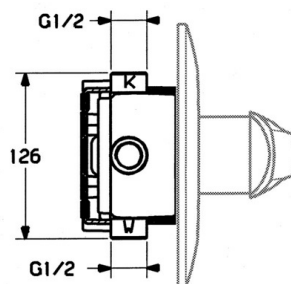

EAN: 4015474635524
static.hansa.com/02849101

- Sprcha & vana
- Sada pro konečnou montáž, Jednopáková
- Podomítková instalace
- Chrom

Technické údaje

Technické vlastnosti

Zdroj teplé vody	max. +80°C
Pracovní tlak	0.5-10 bar

Náhradní díly

SP02849101

	Název	Kód
1.1	Šroub, M5x8, SW2.5	59904755
1.2	Kluzné pouzdro (osazené)	59904778
1.3	Plug, hot/cold	59906705
5	Přepínač	59911156
5	Přepínač Bílá Ukončeno	59910901
5	Přepínač Ušlechtilá mosaz Ukončeno	59910904
5.3	Těsnící sada	59904791
7.1	Šroub, M5x65 Bílá Ukončeno	59906672
7.1	Šroub, M5x65	59904847
7.3	Krytka Eko dřez	59904846
8	Nástavec-sada, 20 mm	59904983