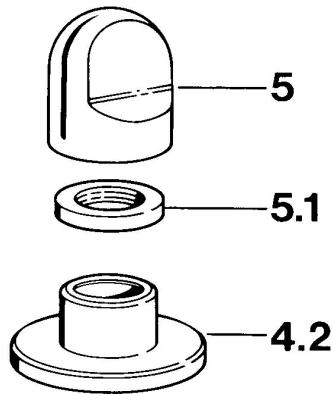

EAN: 4015474610682
static.hansa.com/0283910594

- Príslušenstvo
- Ušľachtilá mosadz

Technické údaje

Technické vlastnosti

Dodávka teplej vody	max. +80°C
Pracovný tlak	0.5-10 bar