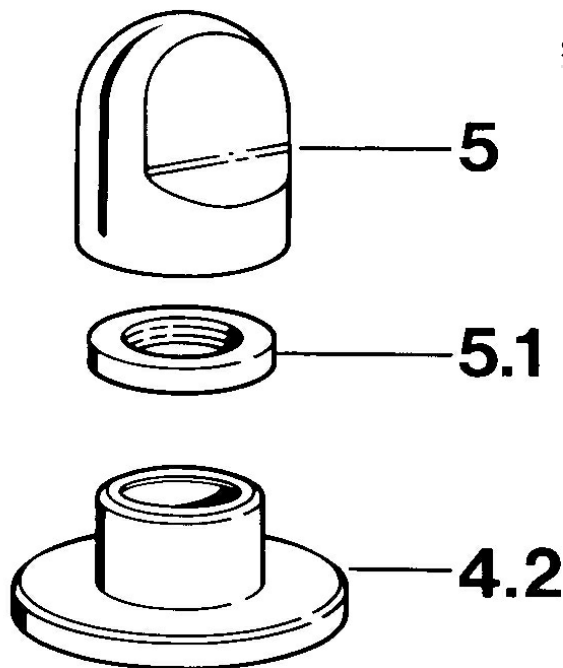

### SP02839105

	Názov	Kód
4.2	Kryt príruby Biela Ukončené	59910096
4.2	Kryt príruby, d 70 mm	59910094
4.2	Kryt príruby Chróm/Saténová Ukončené	59910095
5	Rukoväť	59910363
5	Rukoväť Biela Ukončené	59910364
5.1	, M24x1.5	59910159