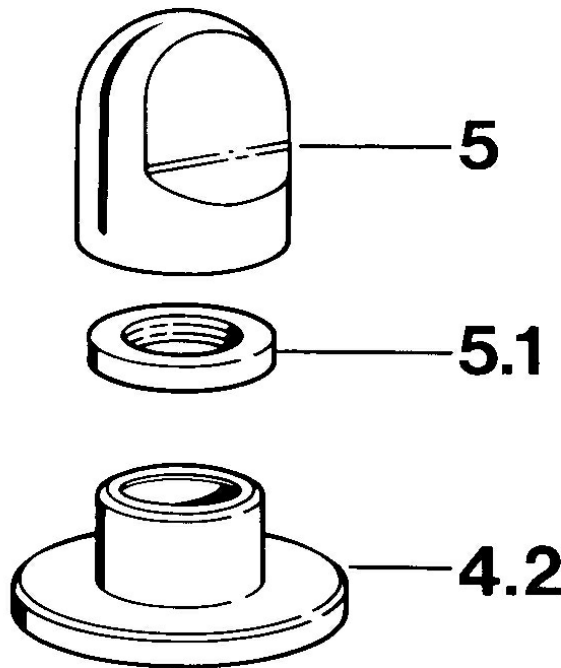

EAN: 4015474610682  
[static.hansa.com/0283910594](https://static.hansa.com/0283910594)

- Hulpuitrustingen
- Edelmessing

## Technische gegevens

### Technische eigenschappen

Warmwatertoevoer max. +80°C  
 Werkdruk 0.5-10 bar

### SP02839105

	Naam	Code
4.2	Afdekplaat Wit Stopgezet	59910096
4.2	Afdekplaat, d 70 mm Chrom	59910094
4.2	Afdekplaat Chrom/Satijn Stopgezet	59910095
5	Hendel Chrom	59910363
5	Hendel Wit Stopgezet	59910364
5.1	, M24x1.5	59910159