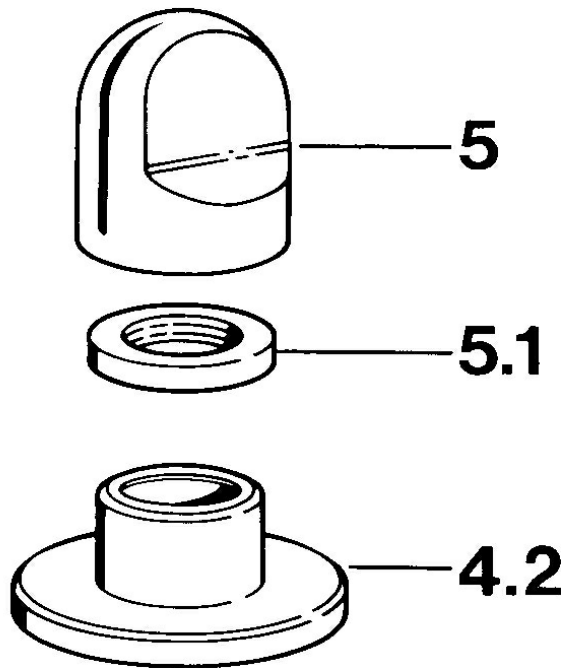

EAN: 4015474610682
static.hansa.com/0283910594

- Accessori

- Ottone lucido

Dati tecnici

Caratteristiche tecniche

Fornitura di acqua calda **max. +80°C**
 Pressione di esercizio **0.5-10 bar**

Parti di ricambio

SP02839105

	Nome	Codice
4.2	Piastra Bianco Fuori produzione	59910096
4.2	Piastra, d 70 mm Cromo	59910094
4.2	Piastra Cromo/Satinato Fuori produzione	59910095
5	Maniglia Cromo	59910363
5	Maniglia Bianco Fuori produzione	59910364
5.1	, M24x1.5	59910159