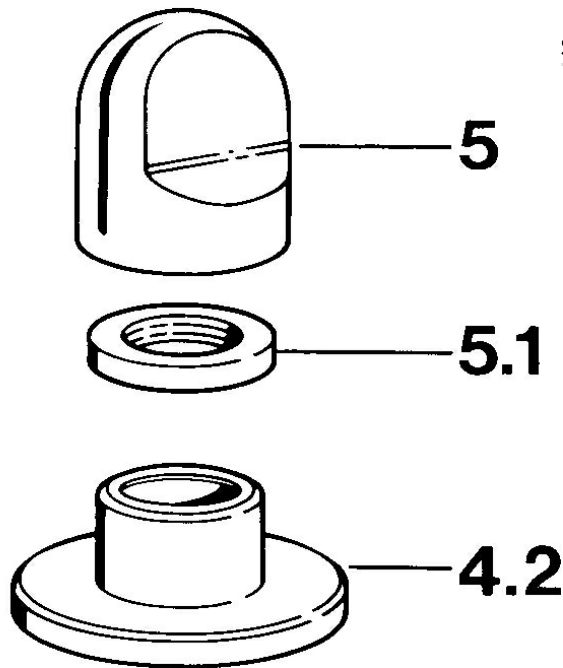

EAN: 4015474610682
static.hansa.com/0283910594

- Zubehör
- Edelmessing

Technische Daten

Technische Eigenschaften

Warmwasserversorgung	max. +80°C
Arbeitsdruck	0.5-10 bar

Ersatzteile

SP02839105

	Name	Art.-Nr.
4.2	Rosette Weiss Ausgelaufen	59910096
4.2	Rosette, d 70 mm	59910094
4.2	Rosette Chrom/Seidenmatt Ausgelaufen	59910095
5	Griff	59910363
5	Griff Weiss Ausgelaufen	59910364
5.1	Scheibe, M24x1.5	59910159