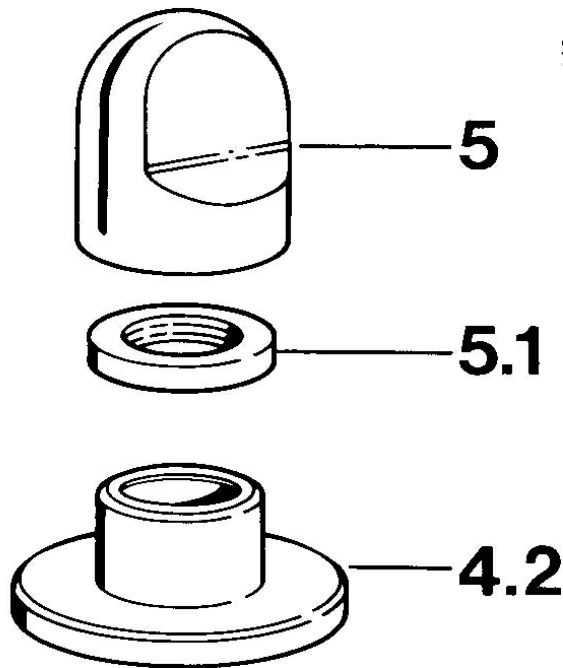

## Technische gegevens

### Technische eigenschappen

Warmwatertoevoer	max. +80°C
Werkdruk	0.5-10 bar

#### SP02839105

	Naam	Code
4.2	Afdekplaat Wit Stopgezet	59910096
4.2	Afdekplaat, d 70 mm Chrom	59910094
4.2	Afdekplaat Chrom/Satijn Stopgezet	59910095
5	Hendel Chrom	59910363
5	Hendel Wit Stopgezet	59910364
5.1	, M24x1.5	59910159