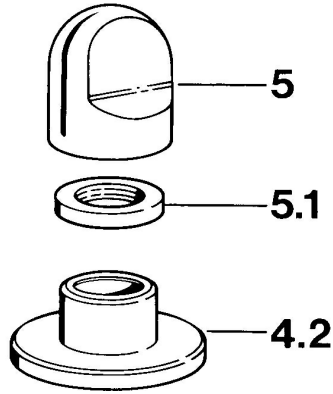

EAN: 4015474610675
static.hansa.com/0283910593

- Hulpuitrustingen

Technische gegevens

Technische eigenschappen

Warmwatertoevoer	max. +80°C
Werkdruk	0.5-10 bar