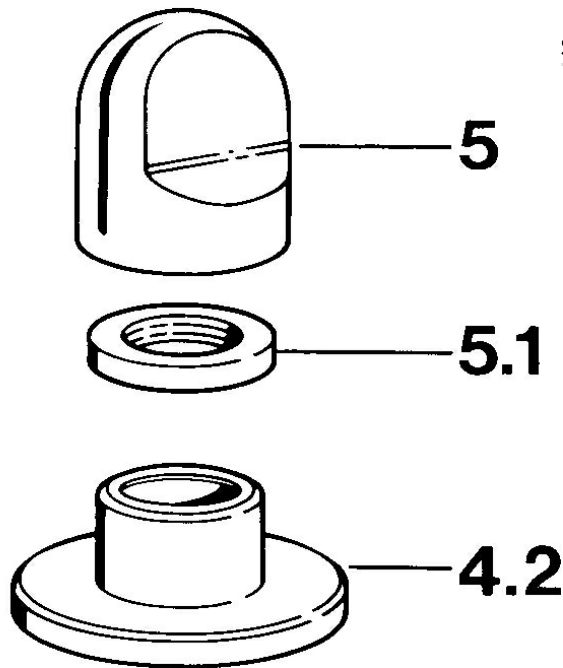

### Technische Eigenschaften

|                      |            |
|----------------------|------------|
| Warmwasserversorgung | max. +80°C |
| Arbeitsdruck         | 0.5-10 bar |

### SP02839105

|     | Name                                 | Art.-Nr. |
|-----|--------------------------------------|----------|
| 4.2 | Rosette Weiss Ausgelaufen            | 59910096 |
| 4.2 | Rosette, d 70 mm                     | 59910094 |
| 4.2 | Rosette Chrom/Seidenmatt Ausgelaufen | 59910095 |
| 5   | Griff                                | 59910363 |
| 5   | Griff Weiss Ausgelaufen              | 59910364 |
| 5.1 | Scheibe, M24x1.5                     | 59910159 |