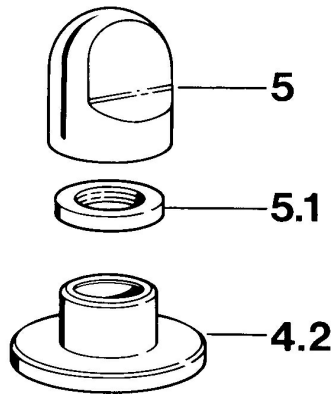

EAN: 4015474610668
static.hansa.com/0283910592

- Hulpuitrustingen

Technische gegevens

Technische eigenschappen

Warmwatertoevoer	max. +80°C
Werkdruk	0.5-10 bar