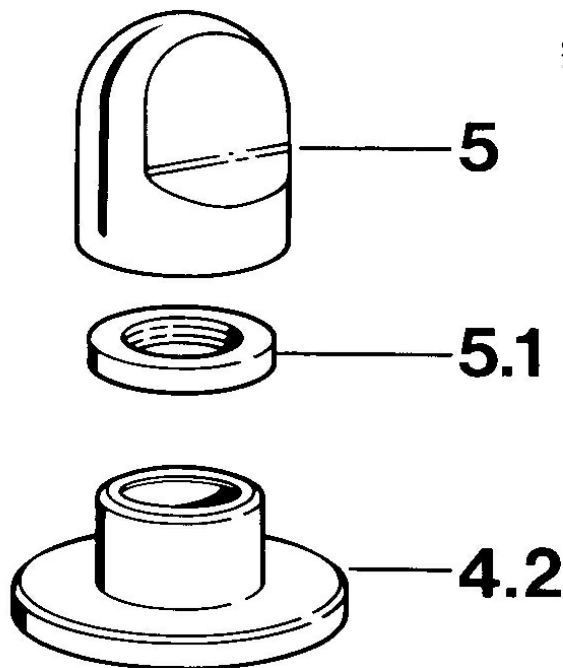

## Technische gegevens

### Technische eigenschappen

Warmwatertoevoer	max. +80°C
Werkdruk	0.5-10 bar

#### SP02839105

	Naam	Code
4.2	Afdekplaat Wit Stopgezet	59910096
4.2	Afdekplaat, d 70 mm Chrom	59910094
4.2	Afdekplaat Chrom/Satijn Stopgezet	59910095
5	Hendel Chrom	59910363
5	Hendel Wit Stopgezet	59910364
5.1	, M24x1.5	59910159