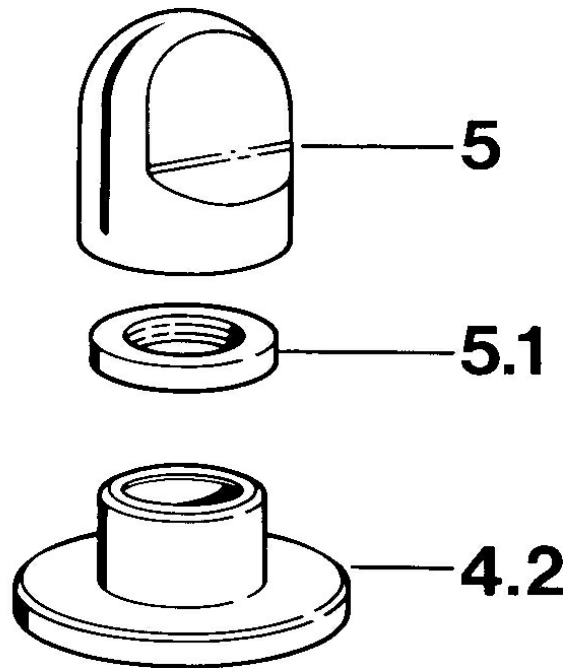

EAN: 4015474610668
static.hansa.com/0283910592

- Accessori

Dati tecnici

Caratteristiche tecniche

Fornitura di acqua calda	max. +80°C
Pressione di esercizio	0.5-10 bar

Parti di ricambio

SP02839105

	Nome	Codice
4.2	Piastra Bianco Fuori produzione	59910096
4.2	Piastra, d 70 mm Cromo	59910094
4.2	Piastra Cromo/Satinato Fuori produzione	59910095
5	Maniglia Cromo	59910363
5	Maniglia Bianco Fuori produzione	59910364
5.1	, M24x1.5	59910159