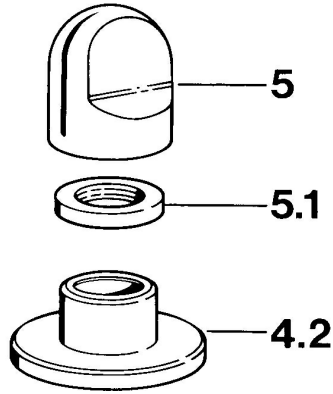

EAN: 4015474610668
static.hansa.com/0283910592

- Accessori

Dati tecnici

Caratteristiche tecniche

Fornitura di acqua calda	max. +80°C
Pressione di esercizio	0.5-10 bar

Parti di ricambio

SP02839105

	Nome	Codice
4.2	Piastra Bianco Fuori produzione	59910096
4.2	Piastra, d 70 mm Cromo	59910094
4.2	Piastra Cromo/Satinato Fuori produzione	59910095
5	Maniglia Cromo	59910363
5	Maniglia Bianco Fuori produzione	59910364
5.1	, M24x1.5	59910159