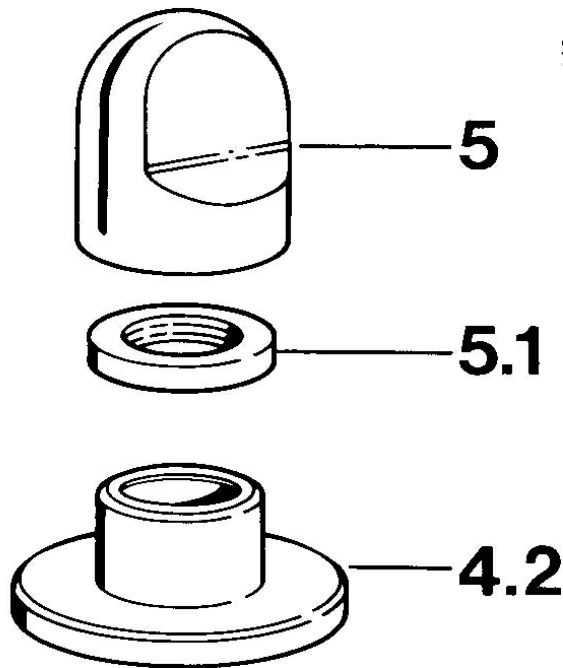

EAN: 4015474610668
static.hansa.com/0283910592

- Zubehör

Technische Daten

Technische Eigenschaften

Warmwasserversorgung	max. +80°C
Arbeitsdruck	0.5-10 bar

Ersatzteile

SP02839105

	Name	Art.-Nr.
4.2	Rosette Weiss Ausgelaufen	59910096
4.2	Rosette, d 70 mm	59910094
4.2	Rosette Chrom/Seidenmatt Ausgelaufen	59910095
5	Griff	59910363
5	Griff Weiss Ausgelaufen	59910364
5.1	Scheibe, M24x1.5	59910159