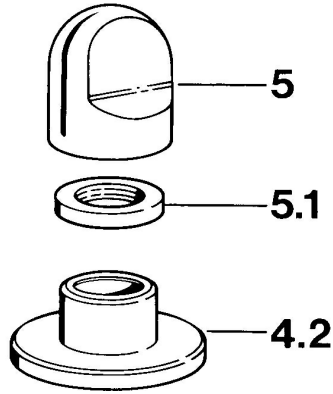

EAN: 4015474610668
static.hansa.com/0283910592

- Zubehör

Technische Daten

Technische Eigenschaften

Warmwasserversorgung	max. +80°C
Arbeitsdruck	0.5-10 bar

Ersatzteile

SP02839105

	Name	Art.-Nr.
4.2	Rosette Weiss Ausgelaufen	59910096
4.2	Rosette, d 70 mm	59910094
4.2	Rosette Chrom/Seidenmatt Ausgelaufen	59910095
5	Griff	59910363
5	Griff Weiss Ausgelaufen	59910364
5.1	Scheibe, M24x1.5	59910159