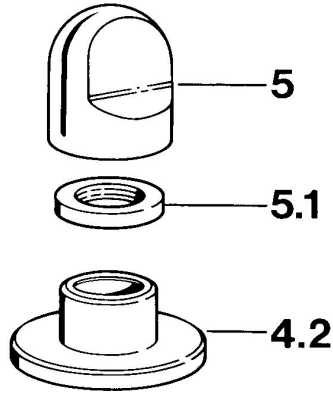

EAN: 4015474610651
static.hansa.com/0283910586

- Hulpuitrustingen

Technische gegevens

Technische eigenschappen

Warmwatertoevoer	max. +80°C
Werkdruk	0.5-10 bar

Reserveonderdelen

SP02839105

	Naam	Code
4.2	Afdekplaat Wit Stopgezet	59910096
4.2	Afdekplaat, d 70 mm Chrom	59910094
4.2	Afdekplaat Chrom/Satijn Stopgezet	59910095
5	Hendel Chrom	59910363
5	Hendel Wit Stopgezet	59910364
5.1	, M24x1.5	59910159