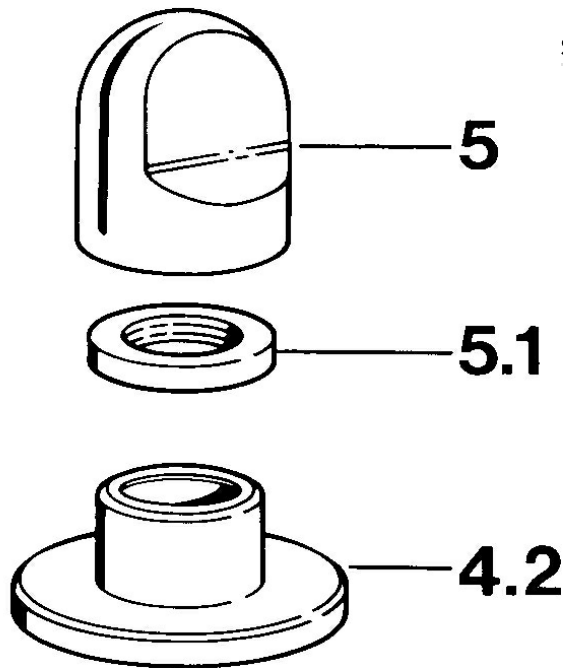

EAN: 4015474610651
static.hansa.com/0283910586

- Hulpuitrustingen

Technische gegevens

Technische eigenschappen

Warmwatertoevoer	max. +80°C
Werkdruk	0.5-10 bar

Reserveonderdelen

SP02839105

	Naam	Code
4.2	Afdekplaat Wit Stopgezet	59910096
4.2	Afdekplaat, d 70 mm Chrom	59910094
4.2	Afdekplaat Chrom/Satijn Stopgezet	59910095
5	Hendel Chrom	59910363
5	Hendel Wit Stopgezet	59910364
5.1	, M24x1.5	59910159