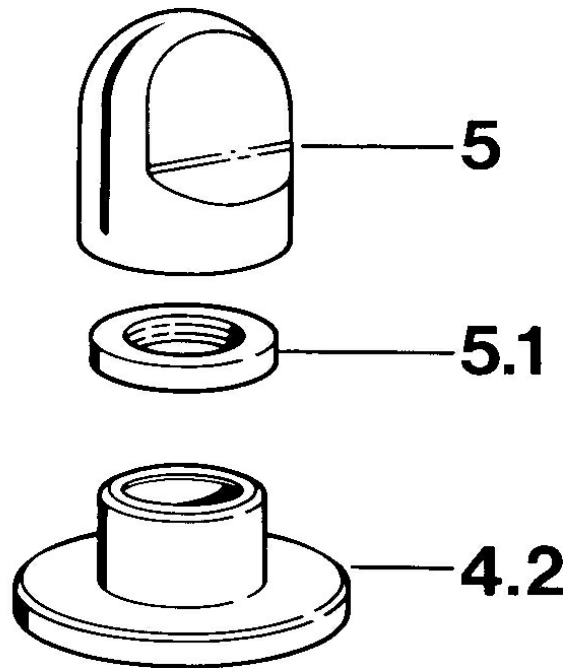

EAN: 4015474610651
static.hansa.com/0283910586

- Accessori

Dati tecnici

Caratteristiche tecniche

Fornitura di acqua calda	max. +80°C
Pressione di esercizio	0.5-10 bar

Parti di ricambio

SP02839105

	Nome	Codice
4.2	Piastra Bianco Fuori produzione	59910096
4.2	Piastra, d 70 mm Cromo	59910094
4.2	Piastra Cromo/Satinato Fuori produzione	59910095
5	Maniglia Cromo	59910363
5	Maniglia Bianco Fuori produzione	59910364
5.1	, M24x1.5	59910159