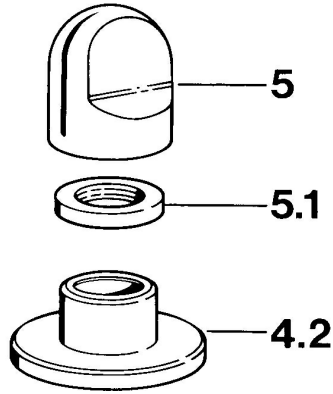

EAN: 4015474610651
static.hansa.com/0283910586

- Accessori

Dati tecnici

Caratteristiche tecniche

Fornitura di acqua calda	max. +80°C
Pressione di esercizio	0.5-10 bar

Parti di ricambio

SP02839105

	Nome	Codice
4.2	Piastra Bianco Fuori produzione	59910096
4.2	Piastra, d 70 mm Cromo	59910094
4.2	Piastra Cromo/Satinato Fuori produzione	59910095
5	Maniglia Cromo	59910363
5	Maniglia Bianco Fuori produzione	59910364
5.1	, M24x1.5	59910159