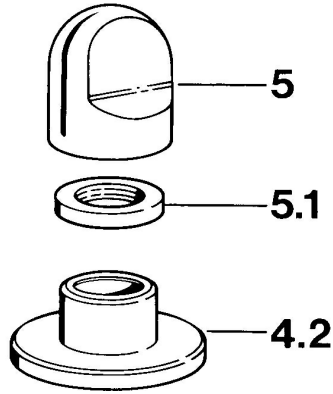

EAN: 4015474610651
static.hansa.com/0283910586

- Zubehör

Technische Daten

Technische Eigenschaften

Warmwasserversorgung	max. +80°C
Arbeitsdruck	0.5-10 bar

Ersatzteile

SP02839105

	Name	Art.-Nr.
4.2	Rosette Weiss Ausgelaufen	59910096
4.2	Rosette, d 70 mm	59910094
4.2	Rosette Chrom/Seidenmatt Ausgelaufen	59910095
5	Griff	59910363
5	Griff Weiss Ausgelaufen	59910364
5.1	Scheibe, M24x1.5	59910159