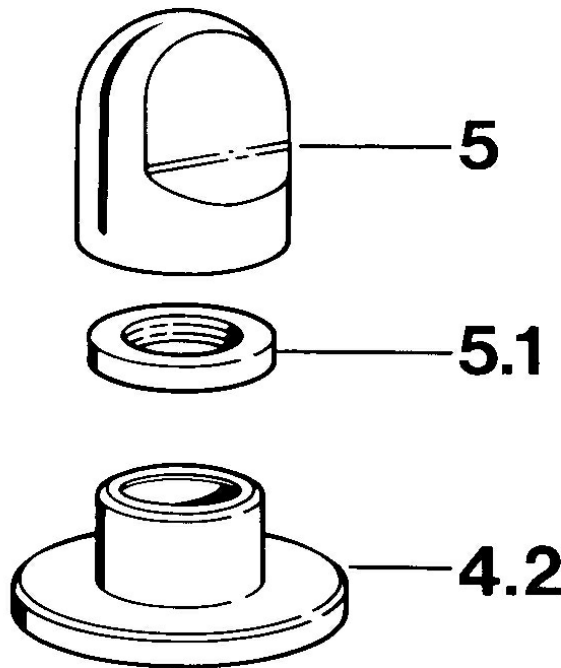

EAN: 4015474610651
static.hansa.com/0283910586

- Zubehör

Technische Daten

Technische Eigenschaften

Warmwasserversorgung	max. +80°C
Arbeitsdruck	0.5-10 bar

Ersatzteile

SP02839105

	Name	Art.-Nr.
4.2	Rosette Weiss Ausgelaufen	59910096
4.2	Rosette, d 70 mm	59910094
4.2	Rosette Chrom/Seidenmatt Ausgelaufen	59910095
5	Griff	59910363
5	Griff Weiss Ausgelaufen	59910364
5.1	Scheibe, M24x1.5	59910159