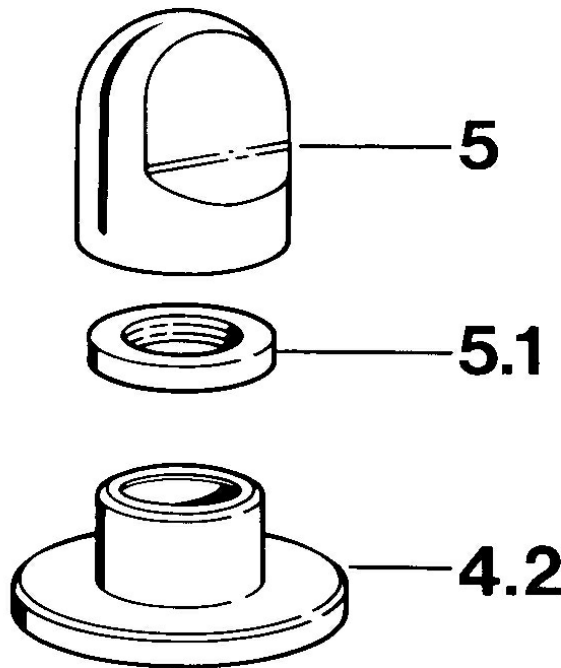

EAN: 4015474643413
static.hansa.com/0283910584

- Hulpuitrustingen
- Zwart

Technische gegevens

Technische eigenschappen

Warmwatertoevoer max. +80°C
 Werkdruk 0.5-10 bar

Reserveonderdelen

SP02839105

	Naam	Code
4.2	Afdekplaat Wit Stopgezet	59910096
4.2	Afdekplaat, d 70 mm Chrom	59910094
4.2	Afdekplaat Chrom/Satijn Stopgezet	59910095
5	Hendel Chrom	59910363
5	Hendel Wit Stopgezet	59910364
5.1	, M24x1.5	59910159