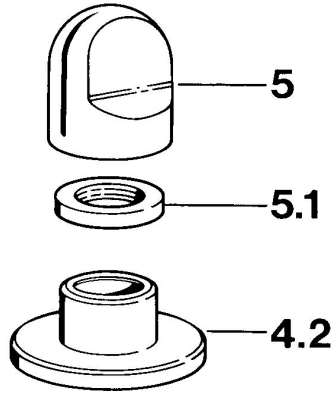

EAN: 4015474643413
static.hansa.com/0283910584

• Accessori

• Nero

Dati tecnici

Caratteristiche tecniche

Fornitura di acqua calda **max. +80°C**
 Pressione di esercizio **0.5-10 bar**

Parti di ricambio

SP02839105

	Nome	Codice
4.2	Piastra Bianco Fuori produzione	59910096
4.2	Piastra, d 70 mm Cromo	59910094
4.2	Piastra Cromo/Satinato Fuori produzione	59910095
5	Maniglia Cromo	59910363
5	Maniglia Bianco Fuori produzione	59910364
5.1	, M24x1.5	59910159