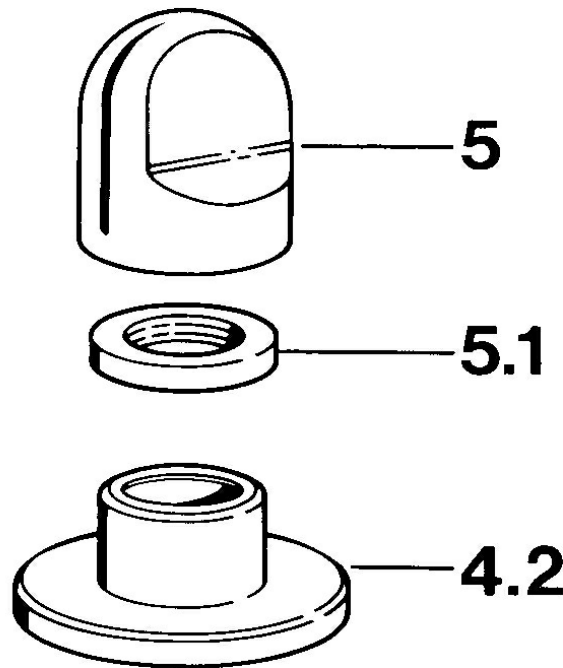

EAN: 4015474643413
static.hansa.com/0283910584

• Accessori

• Nero

Dati tecnici

Caratteristiche tecniche

Fornitura di acqua calda **max. +80°C**
 Pressione di esercizio **0.5-10 bar**

Parti di ricambio

SP02839105

	Nome	Codice
4.2	Piastra Bianco Fuori produzione	59910096
4.2	Piastra, d 70 mm Cromo	59910094
4.2	Piastra Cromo/Satinato Fuori produzione	59910095
5	Maniglia Cromo	59910363
5	Maniglia Bianco Fuori produzione	59910364
5.1	, M24x1.5	59910159