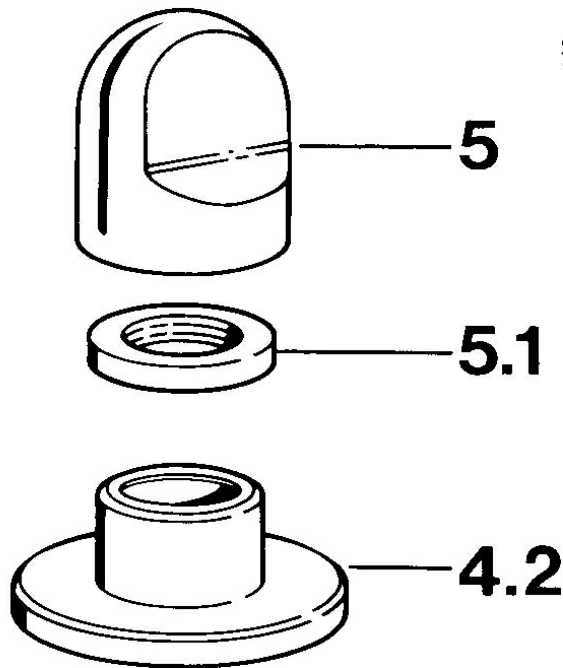

EAN: 4015474643413
static.hansa.com/0283910584

• Zubehör

• Schwarz

Technische Daten

Technische Eigenschaften

Warmwasserversorgung
 Arbeitsdruck

max. +80°C
 0.5-10 bar

Ersatzteile

SP02839105

	Name	Art.-Nr.
4.2	Rosette Weiss Ausgelaufen	59910096
4.2	Rosette, d 70 mm	59910094
4.2	Rosette Chrom/Seidenmatt Ausgelaufen	59910095
5	Griff	59910363
5	Griff Weiss Ausgelaufen	59910364
5.1	Scheibe, M24x1.5	59910159