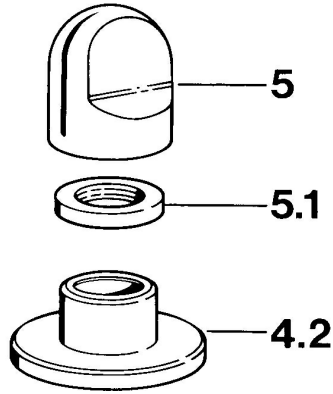

EAN: 4015474643413
static.hansa.com/0283910584

• Zubehör

• Schwarz

Technische Daten

Technische Eigenschaften

Warmwasserversorgung
 Arbeitsdruck

max. +80°C
 0.5-10 bar

Ersatzteile

SP02839105

	Name	Art.-Nr.
4.2	Rosette Weiss Ausgelaufen	59910096
4.2	Rosette, d 70 mm	59910094
4.2	Rosette Chrom/Seidenmatt Ausgelaufen	59910095
5	Griff	59910363
5	Griff Weiss Ausgelaufen	59910364
5.1	Scheibe, M24x1.5	59910159