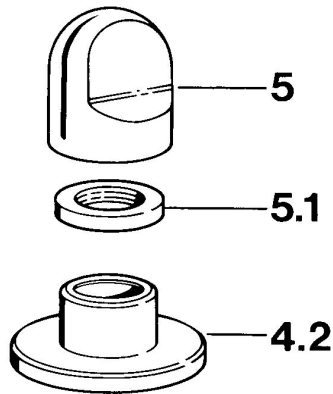

EAN: 4015474643413
static.hansa.com/0283910584

- Příslušenství
- Černá

Technické údaje

Technické vlastnosti

Zdroj teplé vody	max. +80°C
Pracovní tlak	0.5-10 bar

Náhradní díly

SP02839105

	Název	Kód
4.2	Kryt příruby Bílá Ukončeno	59910096
4.2	Kryt příruby, d 70 mm	59910094
4.2	Kryt příruby Chrom/saténová Ukončeno	59910095
5	Ovládací páka	59910363
5	Ovládací páka Bílá Ukončeno	59910364
5.1	, M24x1.5	59910159