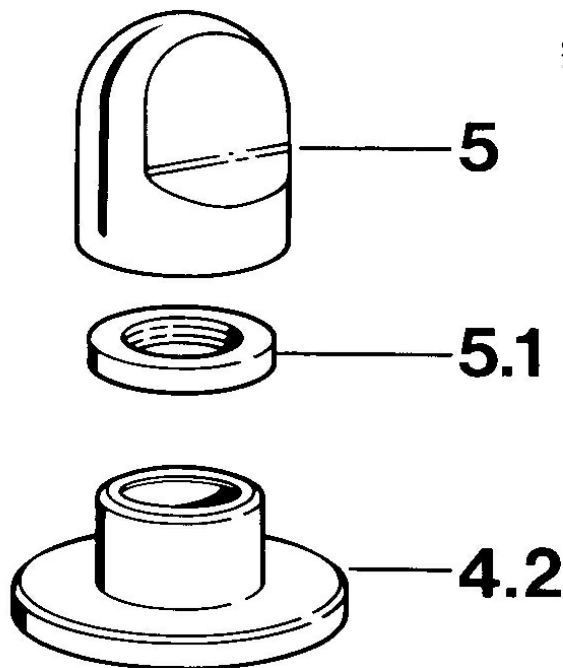

EAN: 4015474643413
static.hansa.com/0283910584

- Příslušenství
- Černá

Technické údaje

Technické vlastnosti

Zdroj teplé vody	max. +80°C
Pracovní tlak	0.5-10 bar

Náhradní díly

SP02839105

	Název	Kód
4.2	Kryt příruby Bílá Ukončeno	59910096
4.2	Kryt příruby, d 70 mm	59910094
4.2	Kryt příruby Chrom/saténová Ukončeno	59910095
5	Ovládací páka	59910363
5	Ovládací páka Bílá Ukončeno	59910364
5.1	, M24x1.5	59910159