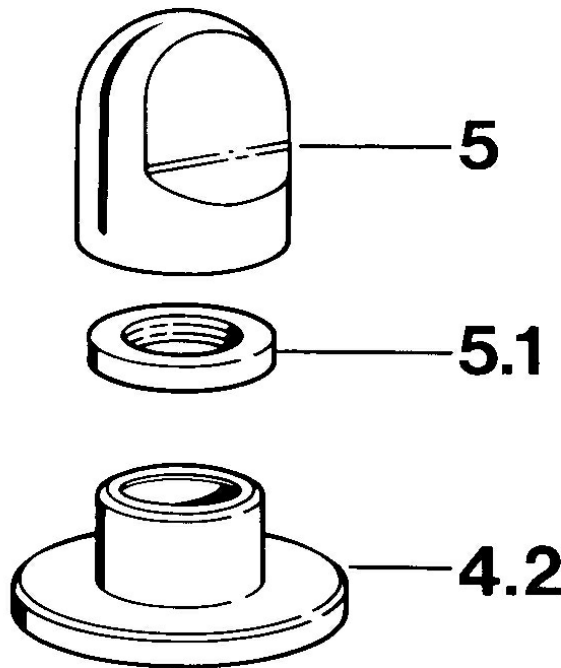

EAN: 4015474610637
static.hansa.com/0283910582

- Hulpuitrustingen
- Wit

Technische gegevens

Technische eigenschappen

Warmwatertoevoer	max. +80°C
Werkdruk	0.5-10 bar

Reserveonderdelen

SP02839105

	Naam	Code
4.2	Afdekplaat Wit Stopgezet	59910096
4.2	Afdekplaat, d 70 mm Chrom	59910094
4.2	Afdekplaat Chrom/Satijn Stopgezet	59910095
5	Hendel Chrom	59910363
5	Hendel Wit Stopgezet	59910364
5.1	, M24x1.5	59910159