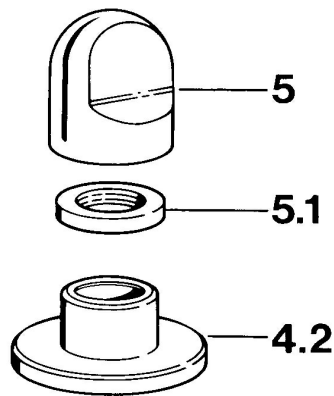

EAN: 4015474610637
static.hansa.com/0283910582

• Accessori

• Bianco

Dati tecnici

Caratteristiche tecniche

Fornitura di acqua calda

max. +80°C

Pressione di esercizio

0.5-10 bar

Parti di ricambio

SP02839105

	Nome	Codice
4.2	Piastra Bianco Fuori produzione	59910096
4.2	Piastra, d 70 mm Cromo	59910094
4.2	Piastra Cromo/Satinato Fuori produzione	59910095
5	Maniglia Cromo	59910363
5	Maniglia Bianco Fuori produzione	59910364
5.1	, M24x1.5	59910159