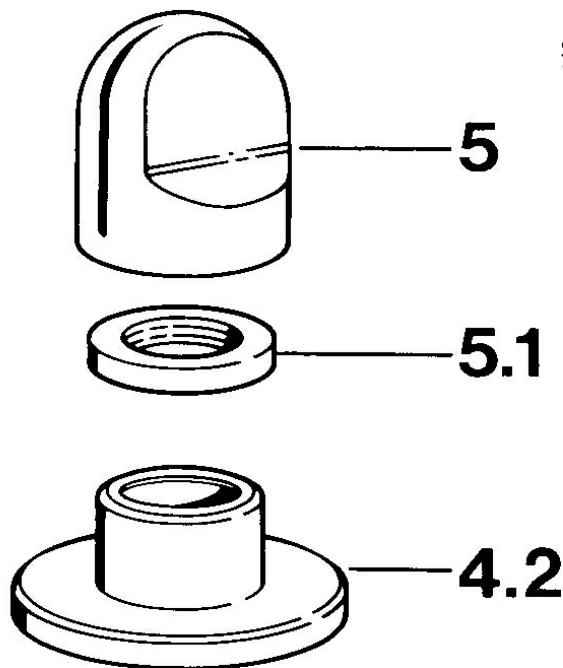

EAN: 4015474610637
static.hansa.com/0283910582

• Accessori

• Bianco

Dati tecnici

Caratteristiche tecniche

Fornitura di acqua calda

max. +80°C

Pressione di esercizio

0.5-10 bar

Parti di ricambio

SP02839105

	Nome	Codice
4.2	Piastra Bianco Fuori produzione	59910096
4.2	Piastra, d 70 mm Cromo	59910094
4.2	Piastra Cromo/Satinato Fuori produzione	59910095
5	Maniglia Cromo	59910363
5	Maniglia Bianco Fuori produzione	59910364
5.1	, M24x1.5	59910159