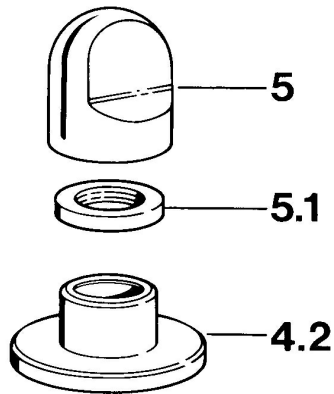

EAN: 4015474610637
static.hansa.com/0283910582

- Zubehör
- Weiss

Technische Daten

Technische Eigenschaften

Warmwasserversorgung	max. +80°C
Arbeitsdruck	0.5-10 bar