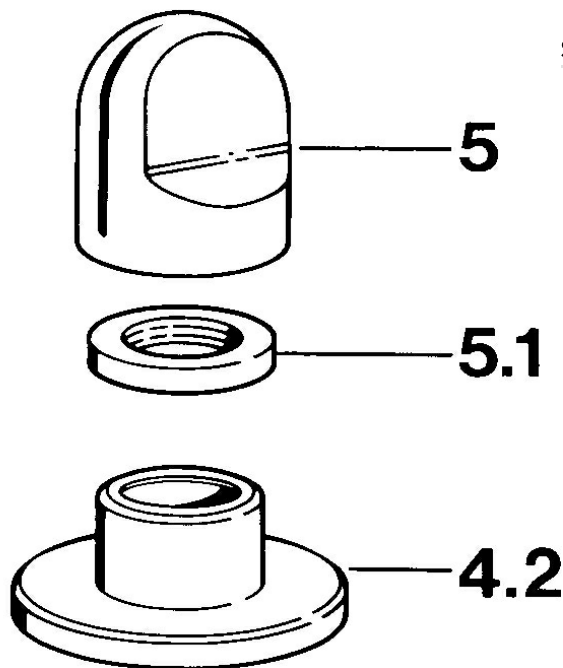

### Technische Eigenschaften

Warmwasserversorgung	max. +80°C
Arbeitsdruck	0.5-10 bar

### SP02839105

	Name	Art.-Nr.
4.2	Rosette Weiss Ausgelaufen	59910096
4.2	Rosette, d 70 mm	59910094
4.2	Rosette Chrom/Seidenmatt Ausgelaufen	59910095
5	Griff	59910363
5	Griff Weiss Ausgelaufen	59910364
5.1	Scheibe, M24x1.5	59910159