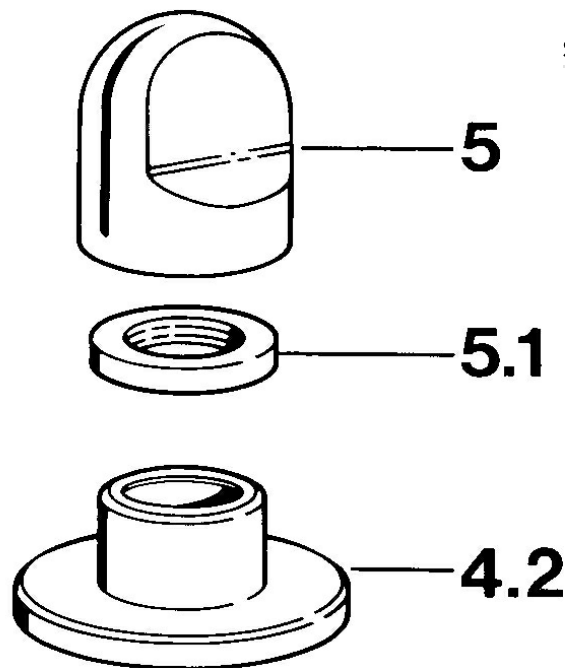

EAN: 4015474610637
static.hansa.com/0283910582

- Příslušenství
- Bílá

Technické údaje

Technické vlastnosti

Zdroj teplé vody max. +80°C
 Pracovní tlak 0.5-10 bar

Náhradní díly

SP02839105

	Název	Kód
4.2	Kryt příruby Bílá Ukončeno	59910096
4.2	Kryt příruby, d 70 mm	59910094
4.2	Kryt příruby Chrom/saténová Ukončeno	59910095
5	Ovládací páka	59910363
5	Ovládací páka Bílá Ukončeno	59910364
5.1	, M24x1.5	59910159