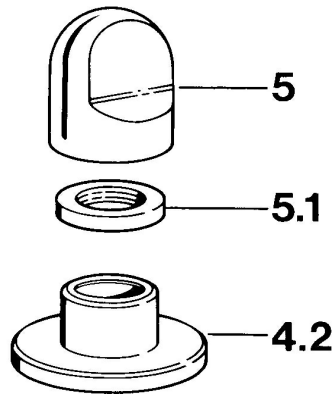

EAN: 4015474610637
static.hansa.com/0283910582

- Příslušenství
- Bílá

Technické údaje

Technické vlastnosti

Zdroj teplé vody max. +80°C
 Pracovní tlak 0.5-10 bar

Náhradní díly

SP02839105

	Název	Kód
4.2	Kryt příruby Bílá Ukončeno	59910096
4.2	Kryt příruby, d 70 mm	59910094
4.2	Kryt příruby Chrom/saténová Ukončeno	59910095
5	Ovládací páka	59910363
5	Ovládací páka Bílá Ukončeno	59910364
5.1	, M24x1.5	59910159