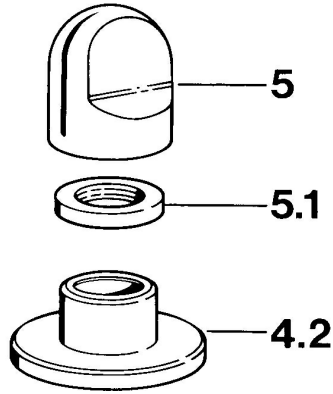

EAN: 4015474610620
static.hansa.com/0283910581

- Hulpuitrustingen

Technische gegevens

Technische eigenschappen

Warmwatertoevoer	max. +80°C
Werkdruk	0.5-10 bar