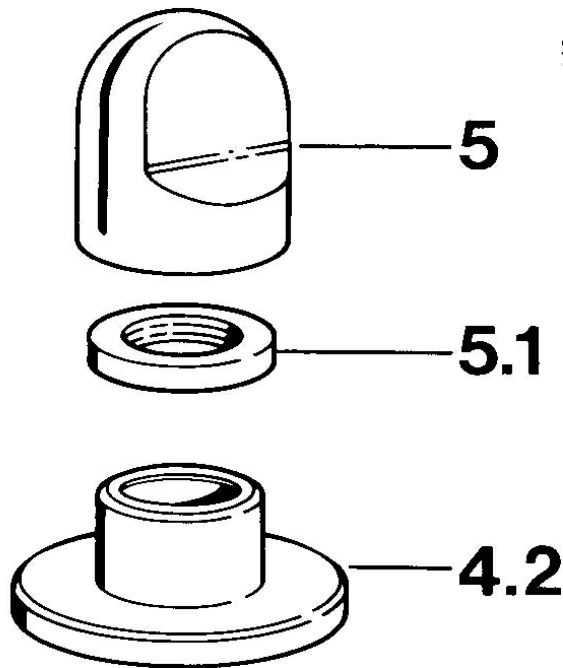

## Technische gegevens

### Technische eigenschappen

Warmwatertoevoer	max. +80°C
Werkdruk	0.5-10 bar

### SP02839105

	Naam	Code
4.2	Afdekplaat Wit Stopgezet	59910096
4.2	Afdekplaat, d 70 mm Chrom	59910094
4.2	Afdekplaat Chrom/Satijn Stopgezet	59910095
5	Hendel Chrom	59910363
5	Hendel Wit Stopgezet	59910364
5.1	, M24x1.5	59910159