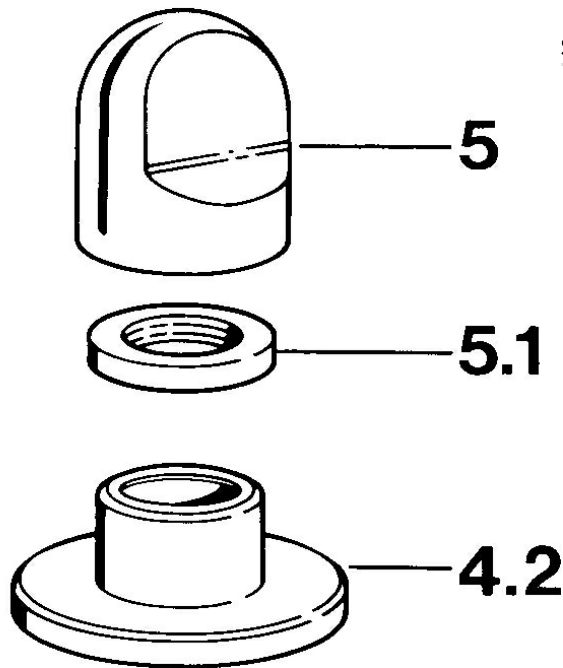

EAN: 4015474610620
static.hansa.com/0283910581

- Zubehör

Technische Daten

Technische Eigenschaften

Warmwasserversorgung	max. +80°C
Arbeitsdruck	0.5-10 bar

Ersatzteile

SP02839105

	Name	Art.-Nr.
4.2	Rosette Weiss Ausgelaufen	59910096
4.2	Rosette, d 70 mm	59910094
4.2	Rosette Chrom/Seidenmatt Ausgelaufen	59910095
5	Griff	59910363
5	Griff Weiss Ausgelaufen	59910364
5.1	Scheibe, M24x1.5	59910159