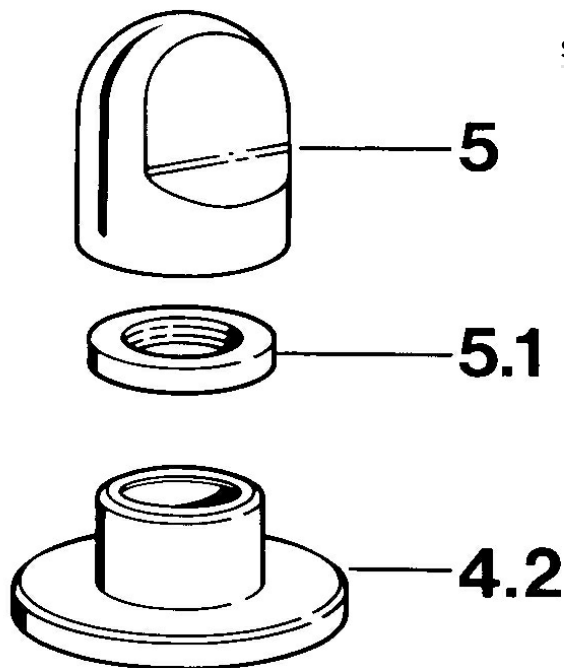

EAN: 4015474610620
static.hansa.com/0283910581

- Příslušenství

Technické údaje

Technické vlastnosti

| | |
|------------------|------------|
| Zdroj teplé vody | max. +80°C |
| Pracovní tlak | 0.5-10 bar |

Náhradní díly

SP02839105

| | Název | Kód |
|-----|--------------------------------------|----------|
| 4.2 | Kryt příruby Bílá Ukončeno | 59910096 |
| 4.2 | Kryt příruby, d 70 mm | 59910094 |
| 4.2 | Kryt příruby Chrom/saténová Ukončeno | 59910095 |
| 5 | Ovládací páka | 59910363 |
| 5 | Ovládací páka Bílá Ukončeno | 59910364 |
| 5.1 | , M24x1.5 | 59910159 |