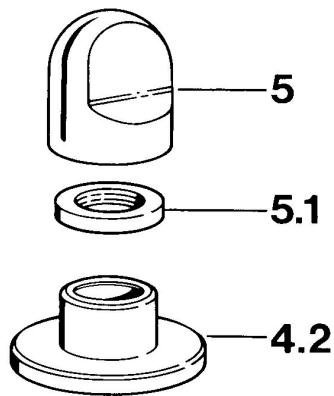

EAN: 4015474610620
static.hansa.com/0283910581

- Příslušenství

Technické údaje

Technické vlastnosti

| | |
|------------------|------------|
| Zdroj teplé vody | max. +80°C |
| Pracovní tlak | 0.5-10 bar |

Náhradní díly

SP02839105

| | Název | Kód |
|-----|--------------------------------------|----------|
| 4.2 | Kryt příruby Bílá Ukončeno | 59910096 |
| 4.2 | Kryt příruby, d 70 mm | 59910094 |
| 4.2 | Kryt příruby Chrom/saténová Ukončeno | 59910095 |
| 5 | Ovládací páka | 59910363 |
| 5 | Ovládací páka Bílá Ukončeno | 59910364 |
| 5.1 | , M24x1.5 | 59910159 |