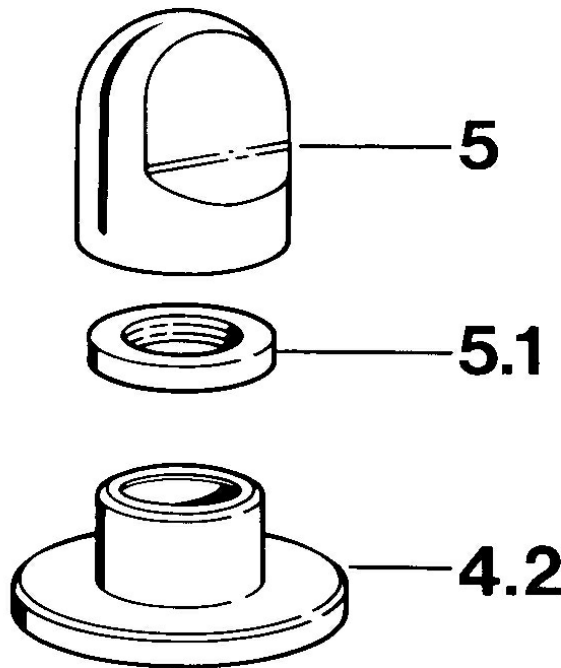

EAN: 4015474610613
static.hansa.com/0283910572

- Hulpuitrustingen

Technische gegevens

Technische eigenschappen

Warmwatertoevoer	max. +80°C
Werkdruk	0.5-10 bar

Reserveonderdelen

SP02839105

	Naam	Code
4.2	Afdekplaat Wit Stopgezet	59910096
4.2	Afdekplaat, d 70 mm Chroom	59910094
4.2	Afdekplaat Chroom/Satijn Stopgezet	59910095
5	Hendel Chroom	59910363
5	Hendel Wit Stopgezet	59910364
5.1	, M24x1.5	59910159