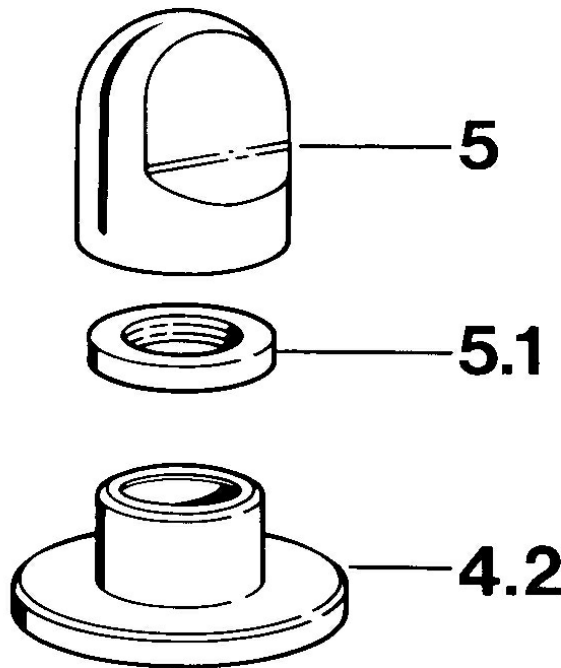

EAN: 4015474610613
static.hansa.com/0283910572

- Zubehör

Technische Daten

Technische Eigenschaften

Warmwasserversorgung	max. +80°C
Arbeitsdruck	0.5-10 bar

Ersatzteile

SP02839105

	Name	Art.-Nr.
4.2	Rosette Weiss Ausgelaufen	59910096
4.2	Rosette, d 70 mm	59910094
4.2	Rosette Chrom/Seidenmatt Ausgelaufen	59910095
5	Griff	59910363
5	Griff Weiss Ausgelaufen	59910364
5.1	Scheibe, M24x1.5	59910159