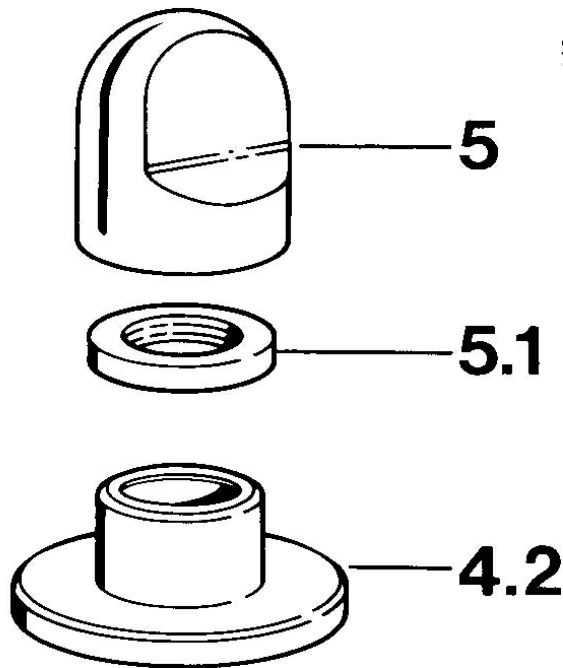

EAN: 4015474610606  
[static.hansa.com/0283910542](https://static.hansa.com/0283910542)

- Hulpuitrustingen
- Aranja/Edelmessing

## Technische gegevens

### Technische eigenschappen

Warmwatertoevoer	max. +80°C
Werkdruk	0.5-10 bar

#### SP02839105

	Naam	Code
4.2	Afdekplaat Wit Stopgezet	59910096
4.2	Afdekplaat, d 70 mm Chrom	59910094
4.2	Afdekplaat Chrom/Satijn Stopgezet	59910095
5	Hendel Chrom	59910363
5	Hendel Wit Stopgezet	59910364
5.1	, M24x1.5	59910159