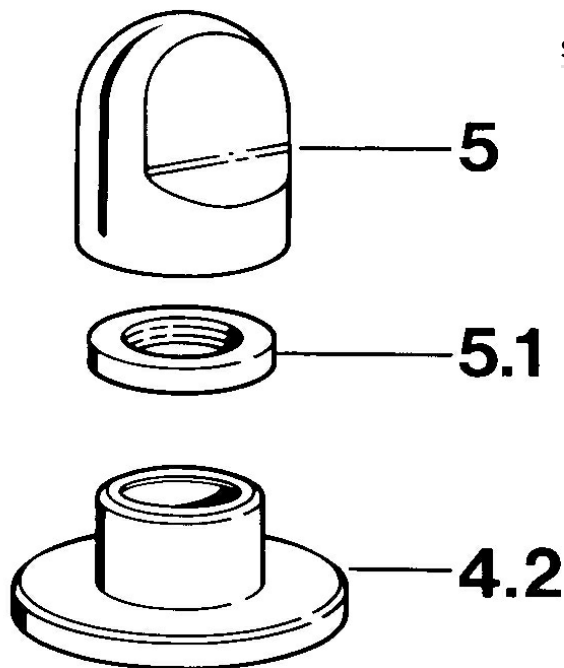

## Parti di ricambio

### SP02839105

	Nome	Codice
4.2	Piastra Bianco Fuori produzione	59910096
4.2	Piastra, d 70 mm Cromo	59910094
4.2	Piastra Cromo/Satinato Fuori produzione	59910095
5	Maniglia Cromo	59910363
5	Maniglia Bianco Fuori produzione	59910364
5.1	, M24x1.5	59910159