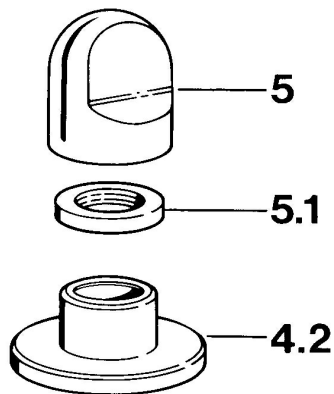

EAN: 4015474610606
static.hansa.com/0283910542

• Accessori

• Aranja/Ottone lucido

Dati tecnici

Caratteristiche tecniche

Fornitura di acqua calda

max. +80°C

Pressione di esercizio

0.5-10 bar