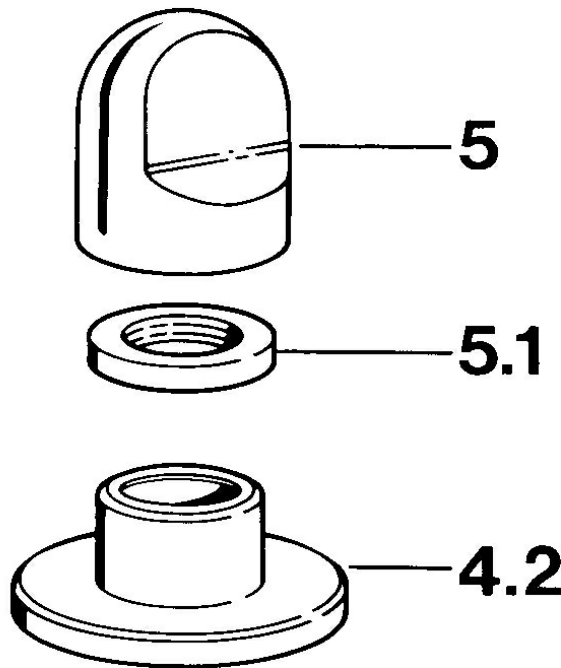

EAN: 4015474610606
static.hansa.com/0283910542

• Zubehör

• Aranja/Edelmessing

Technische Daten

Technische Eigenschaften

Warmwasserversorgung
 Arbeitsdruck

max. +80°C
 0.5-10 bar

Ersatzteile

SP02839105

	Name	Art.-Nr.
4.2	Rosette Weiss Ausgelaufen	59910096
4.2	Rosette, d 70 mm	59910094
4.2	Rosette Chrom/Seidenmatt Ausgelaufen	59910095
5	Griff	59910363
5	Griff Weiss Ausgelaufen	59910364
5.1	Scheibe, M24x1.5	59910159