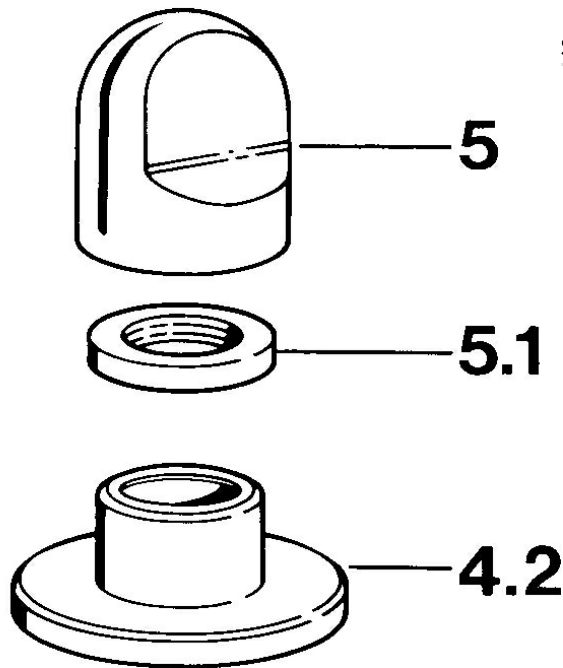

EAN: 4015474643406
static.hansa.com/0283910540

- Hulpuitrustingen
- Aranja

Technische gegevens

Technische eigenschappen

Warmwatertoevoer max. +80°C
 Werkdruk 0.5-10 bar

Reserveonderdelen

SP02839105

	Naam	Code
4.2	Afdekplaat Wit Stopgezet	59910096
4.2	Afdekplaat, d 70 mm Chrom	59910094
4.2	Afdekplaat Chrom/Satijn Stopgezet	59910095
5	Hendel Chrom	59910363
5	Hendel Wit Stopgezet	59910364
5.1	, M24x1.5	59910159