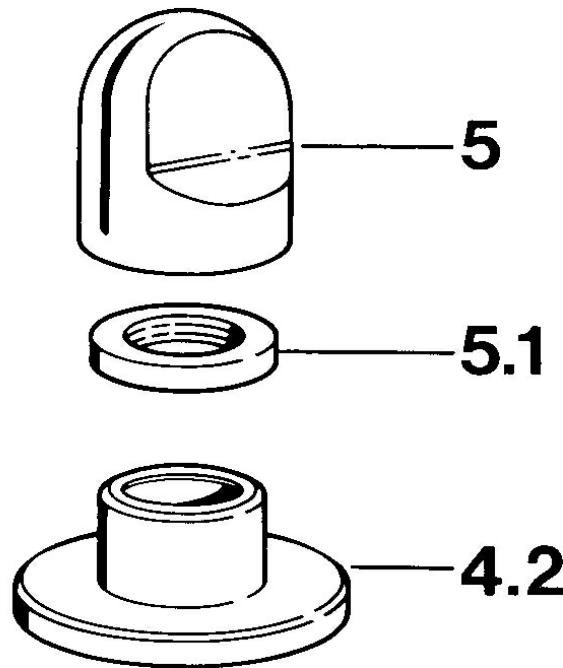

EAN: 4015474643406
static.hansa.com/0283910540

• Accessori

• Aranja

Dati tecnici

Caratteristiche tecniche

Fornitura di acqua calda **max. +80°C**
 Pressione di esercizio **0.5-10 bar**

Parti di ricambio

SP02839105

	Nome	Codice
4.2	Piastra Bianco Fuori produzione	59910096
4.2	Piastra, d 70 mm Cromo	59910094
4.2	Piastra Cromo/Satinato Fuori produzione	59910095
5	Maniglia Cromo	59910363
5	Maniglia Bianco Fuori produzione	59910364
5.1	, M24x1.5	59910159