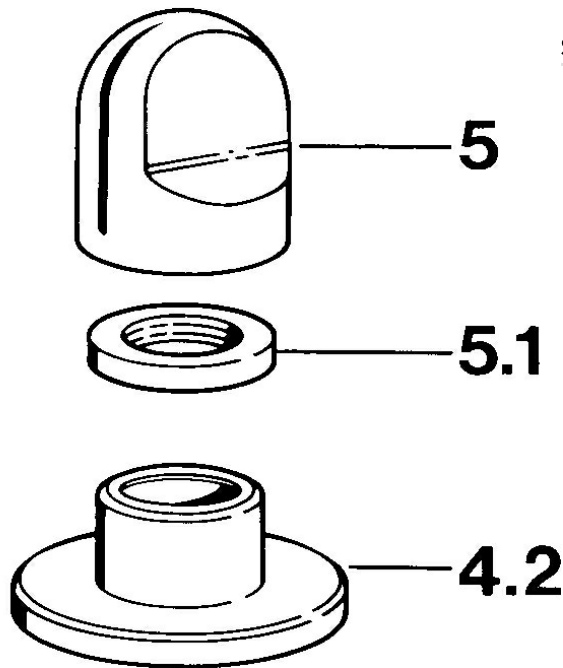

EAN: 4015474643406
static.hansa.com/0283910540

• Zubehör

• Aranja

Technische Daten

Technische Eigenschaften

Warmwasserversorgung
 Arbeitsdruck

max. +80°C
 0.5-10 bar

Ersatzteile

SP02839105

	Name	Art.-Nr.
4.2	Rosette Weiss Ausgelaufen	59910096
4.2	Rosette, d 70 mm	59910094
4.2	Rosette Chrom/Seidenmatt Ausgelaufen	59910095
5	Griff	59910363
5	Griff Weiss Ausgelaufen	59910364
5.1	Scheibe, M24x1.5	59910159