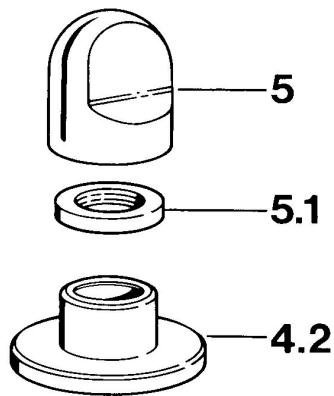

EAN: 4015474643406
static.hansa.com/0283910540

- Příslušenství
- Aranža

Technické údaje

Technické vlastnosti

Zdroj teplé vody	max. +80°C
Pracovní tlak	0.5-10 bar