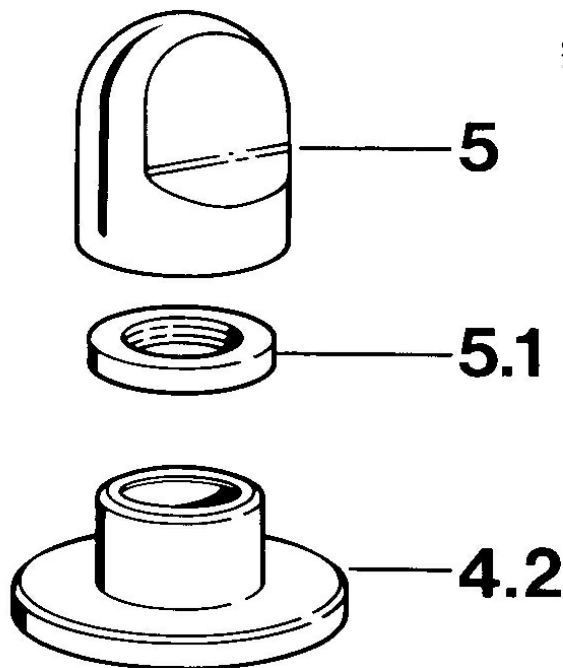

### SP02839105

	Název	Kód
4.2	Kryt příruby Bílá Ukončeno	59910096
4.2	Kryt příruby, d 70 mm	59910094
4.2	Kryt příruby Chrom/saténová Ukončeno	59910095
5	Ovládací páka	59910363
5	Ovládací páka Bílá Ukončeno	59910364
5.1	, M24x1.5	59910159