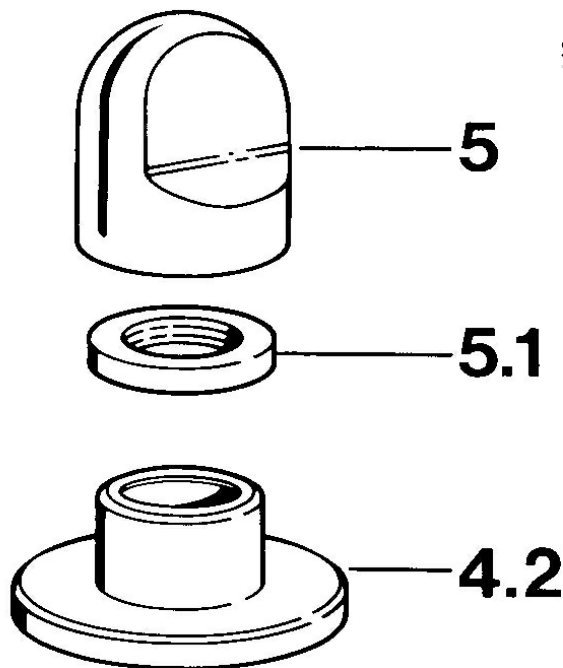

EAN: 4015474610583  
[static.hansa.com/02839105](https://static.hansa.com/02839105)

- Hulpuitrustingen
- Chroom

## Technische gegevens

### Technische eigenschappen

Warmwatertoevoer	max. +80°C
Werkdruk	0.5-10 bar

#### SP02839105

	Naam	Code
4.2	Afdekplaat Wit Stopgezet	59910096
4.2	Afdekplaat, d 70 mm Chroom	59910094
4.2	Afdekplaat Chroom/Satijn Stopgezet	59910095
5	Hendel Chroom	59910363
5	Hendel Wit Stopgezet	59910364
5.1	, M24x1.5	59910159