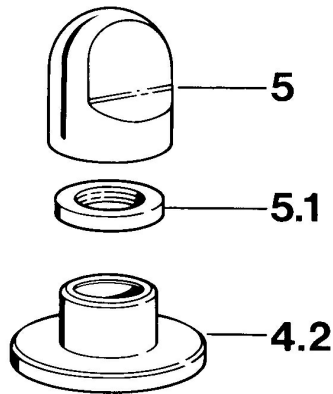

EAN: 4015474610583
static.hansa.com/02839105

- Hulpuitrustingen
- Chroom

Technische gegevens

Technische eigenschappen

Warmwatertoevoer	max. +80°C
Werkdruk	0.5-10 bar