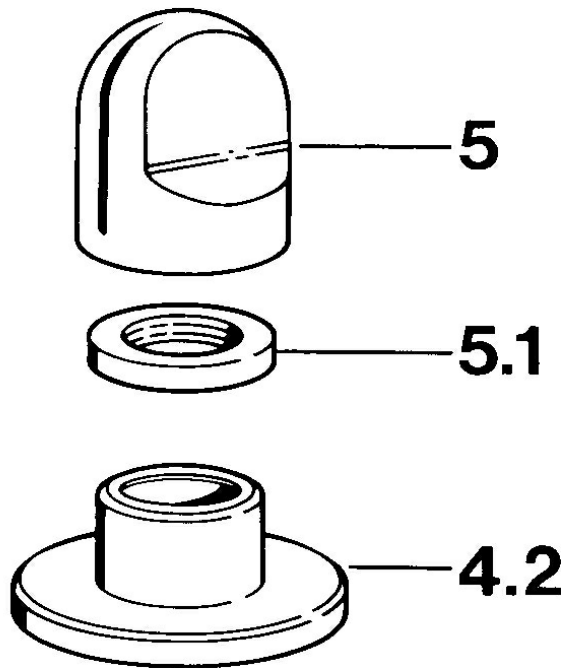

EAN: 4015474610583
static.hansa.com/02839105

• Zubehör

• Chrom

Technische Daten

Technische Eigenschaften

Warmwasserversorgung **max. +80°C**
 Arbeitsdruck **0.5-10 bar**

Ersatzteile

SP02839105

	Name	Art.-Nr.
4.2	Rosette Weiss Ausgelaufen	59910096
4.2	Rosette, d 70 mm	59910094
4.2	Rosette Chrom/Seidenmatt Ausgelaufen	59910095
5	Griff	59910363
5	Griff Weiss Ausgelaufen	59910364
5.1	Scheibe, M24x1.5	59910159