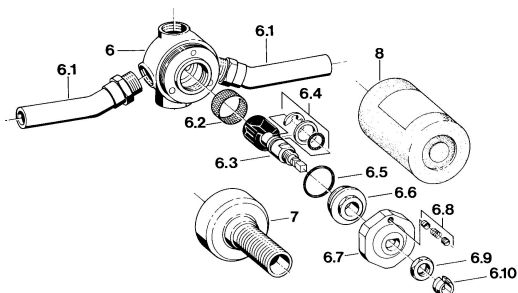

EAN: 4015474595361
static.hansa.com/02810100