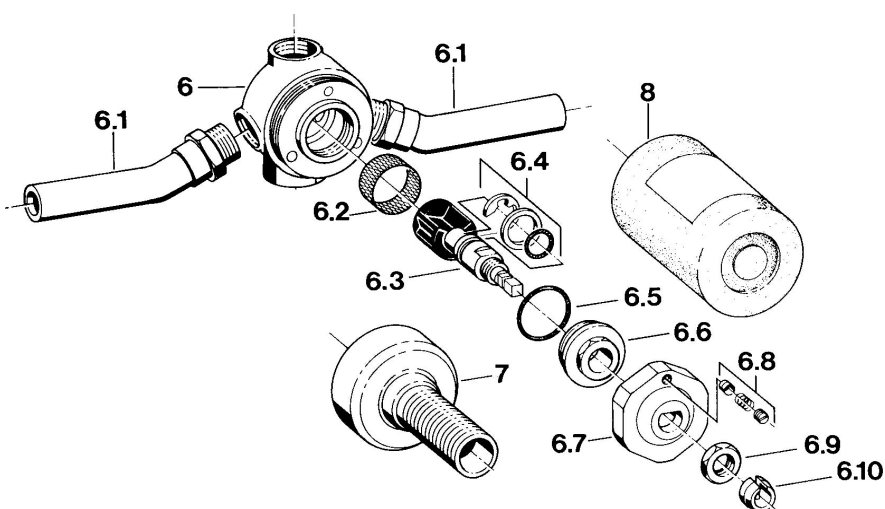

## Technické údaje

### SP02810100

	Názov	Kód
1.1	Prítlačná matica Ukončené	59910064
2	Rukoväť Ukončené	59910182
3	Kryt príruby Ukončené	59910065
5.2	Spring clip	59901017
5.3	Vnútoraná časť	59901621
5.4	Nadstavný segment, 80 mm	59910424
5.5	Krúžok	59910694
5.6	Adaptér Biela	59910235
6.2	Filtre	59910074
6.4	Upevňovací set	59910076
6.5	O-krúžok, d 23.5x1.78	59905101
6.6	Skrutka	59910077
6.7	Ukončené	59910078
6.8	Ukončené	59910079
6.9	Matice Ukončené	59910080
6.10	Fixing part Ukončené	59901018
7	Klzné puzdro Ukončené	59910081