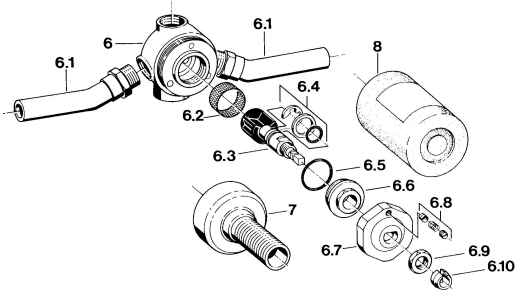

EAN: 4015474595361
static.hansa.com/02810100