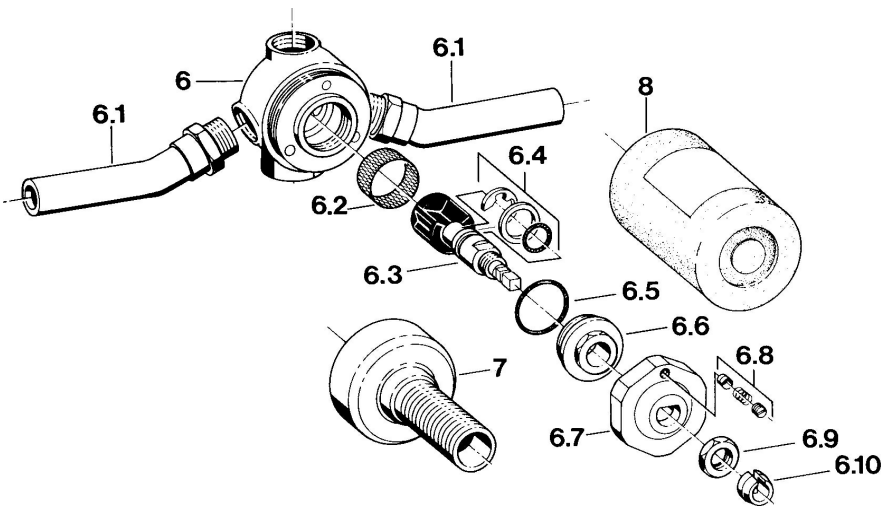

## Technische gegevens

## Reserveonderdelen

### SP02810100

	Naam	Code
1.1	Schroefring Stopgezet	59910064
2	Hendel Chroom Stopgezet	59910182
3	Afdekplaat Chroom Stopgezet	59910065
5.2	Veerklem	59901017
5.3	Binnenste deel	59901621
5.4	Inbouwverlengstuk compleet, 80 mm	59910424
5.5	Ring	59910694
5.6	Adapter Wit	59910235
6.2	Filter sproeier	59910074
6.4	Bevestigingsset	59910076
6.5	O-ring, d 23.5x1.78	59905101
6.6	Schroef	59910077
6.7	Plate Stopgezet	59910078
6.8	Pin Stopgezet	59910079
6.9	Moer Stopgezet	59910080
6.10	Fixing part Stopgezet	59901018
7	Joint klassiek uitloop Stopgezet	59910081