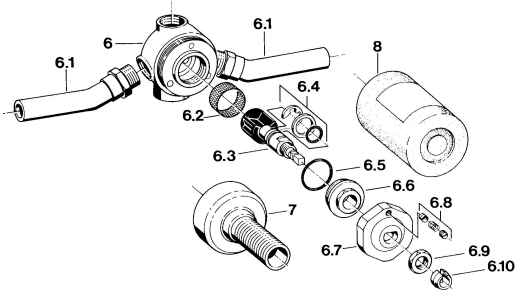

EAN: 4015474595361
static.hansa.com/02810100

• Accessori

• Cromo

Dati tecnici

Parti di ricambio

SP02810100

	Nome	Codice
1.1	Dado di fissaggio Fuori produzione	59910064
2	Maniglia Cromo Fuori produzione	59910182
3	Piastra Cromo Fuori produzione	59910065
5.2	Clip a molla	59901017
5.3	Parte interna	59901621
5.4	Prolunga, 80 mm	59910424
5.5	Anello	59910694
5.6	Adapter Bianco	59910235
6.2	Filtro	59910074
6.4	Set di fissaggio	59910076
6.5	O-ring, d 23.5x1.78	59905101
6.6	Screw	59910077
6.7	Plate Fuori produzione	59910078
6.8	Fuori produzione	59910079
6.9	Dado Fuori produzione	59910080
6.10	Fixing part Fuori produzione	59901018
7	Adattatore Fuori produzione	59910081