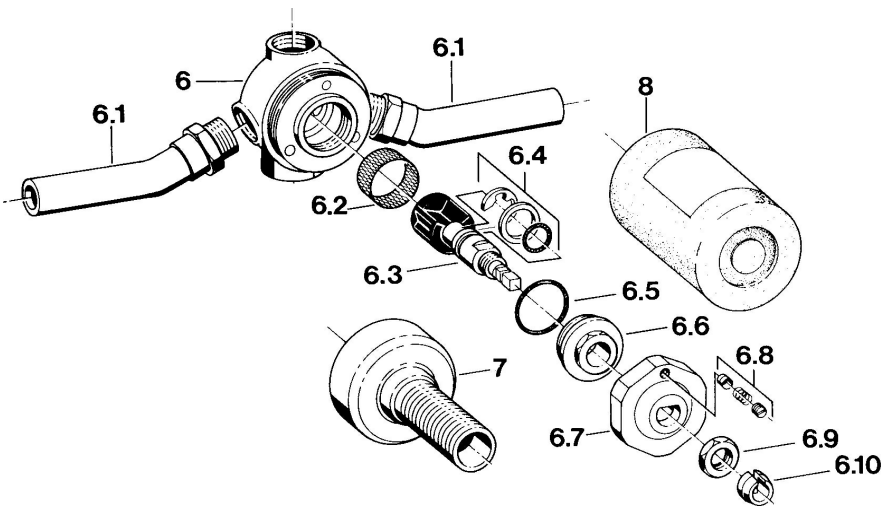

EAN: 4015474595361
static.hansa.com/02810100

• Accessori

• Cromo

Dati tecnici

Parti di ricambio

SP02810100

	Nome	Codice
1.1	Dado di fissaggio Fuori produzione	59910064
2	Maniglia Cromo Fuori produzione	59910182
3	Piastra Cromo Fuori produzione	59910065
5.2	Clip a molla	59901017
5.3	Parte interna	59901621
5.4	Prolunga, 80 mm	59910424
5.5	Anello	59910694
5.6	Adapter Bianco	59910235
6.2	Filtro	59910074
6.4	Set di fissaggio	59910076
6.5	O-ring, d 23.5x1.78	59905101
6.6	Screw	59910077
6.7	Plate Fuori produzione	59910078
6.8	Fuori produzione	59910079
6.9	Dado Fuori produzione	59910080
6.10	Fixing part Fuori produzione	59901018
7	Adattatore Fuori produzione	59910081