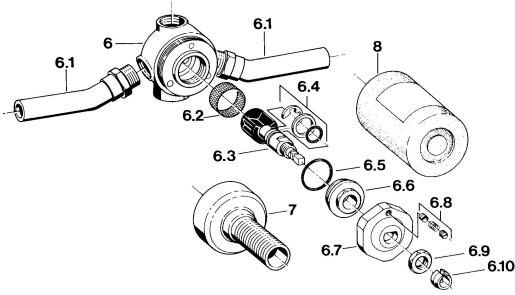

EAN: 4015474595361
static.hansa.com/02810100