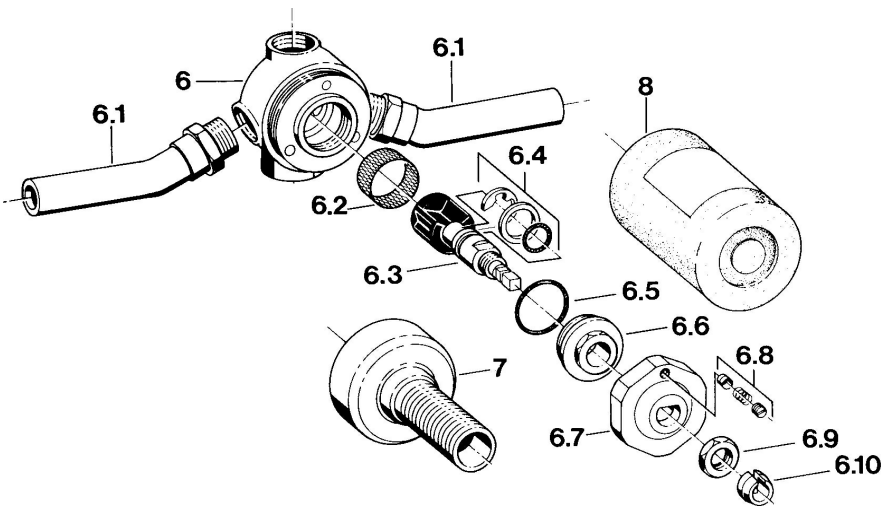

EAN: 4015474595361  
[static.hansa.com/02810100](http://static.hansa.com/02810100)

• Zubehör

• Chrom

## Technische Daten

## Ersatzteile

### SP02810100

	Name	Art.-Nr.
1.1	Spann-Mutter Ausgelaufen	59910064
2	Griff Ausgelaufen	59910182
3	Rosette Ausgelaufen	59910065
5.2	Federclip	59901017
5.3	Innenteil	59901621
5.4	Verlängerungssatz, 80 mm	59910424
5.5	Ring	59910694
5.6	Adapter Weiss	59910235
6.2	Sieb	59910074
6.4	Befestigungssatz	59910076
6.5	O-Ring, d 23.5x1.78	59905101
6.6	Schraube	59910077
6.7	Plate Ausgelaufen	59910078
6.8	Stift Ausgelaufen	59910079
6.9	Nuss Ausgelaufen	59910080
6.10	Befestigungsteil Ausgelaufen	59901018
7	Kunststoffadapter Ausgelaufen	59910081