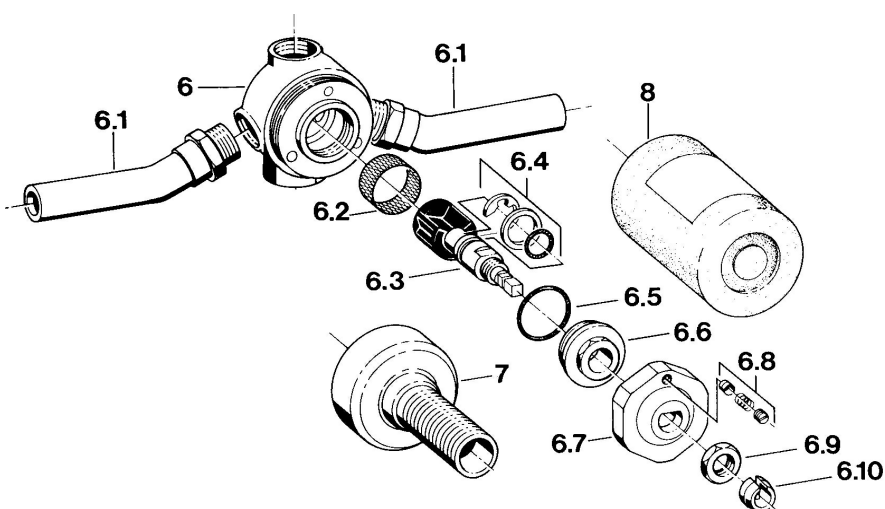

EAN: 4015474595361
static.hansa.com/02810100

• Příslušenství

• Chrom

Technické údaje

Náhradní díly

SP02810100

	Název	Kód
1.1	Upevňovací matice Ukončeno	59910064
2	Ovládací páka Ukončeno	59910182
3	Kryt příruby Ukončeno	59910065
5.2	Spring clip	59901017
5.3	Vnitřní část	59901621
5.4	Nástavec-sada, 80 mm	59910424
5.5	Kroužek	59910694
5.6	Adaptér Bílá	59910235
6.2	Filtr	59910074
6.4	Upevňovací set	59910076
6.5	O-kroužek, d 23.5x1.78	59905101
6.6	Šroub	59910077
6.7	Plate Ukončeno	59910078
6.8	Kolík Ukončeno	59910079
6.9	Maticí Ukončeno	59910080
6.10	Upevňovací část Ukončeno	59901018
7	Kluzné pouzdro (osazené) Ukončeno	59910081