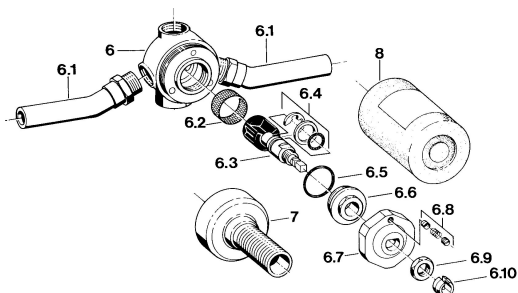

EAN: 4015474595361
static.hansa.com/02810100

• Příslušenství

• Chrom

Technické údaje

Náhradní díly

SP02810100

	Název	Kód
1.1	Upevňovací matice Ukončeno	59910064
2	Ovládací páka Ukončeno	59910182
3	Kryt příruby Ukončeno	59910065
5.2	Spring clip	59901017
5.3	Vnitřní část	59901621
5.4	Nástavec-sada, 80 mm	59910424
5.5	Kroužek	59910694
5.6	Adaptér Bílá	59910235
6.2	Filtr	59910074
6.4	Upevňovací set	59910076
6.5	O-kroužek, d 23.5x1.78	59905101
6.6	Šroub	59910077
6.7	Plate Ukončeno	59910078
6.8	Kolík Ukončeno	59910079
6.9	Maticí Ukončeno	59910080
6.10	Upevňovací část Ukončeno	59901018
7	Kluzné pouzdro (osazené) Ukončeno	59910081