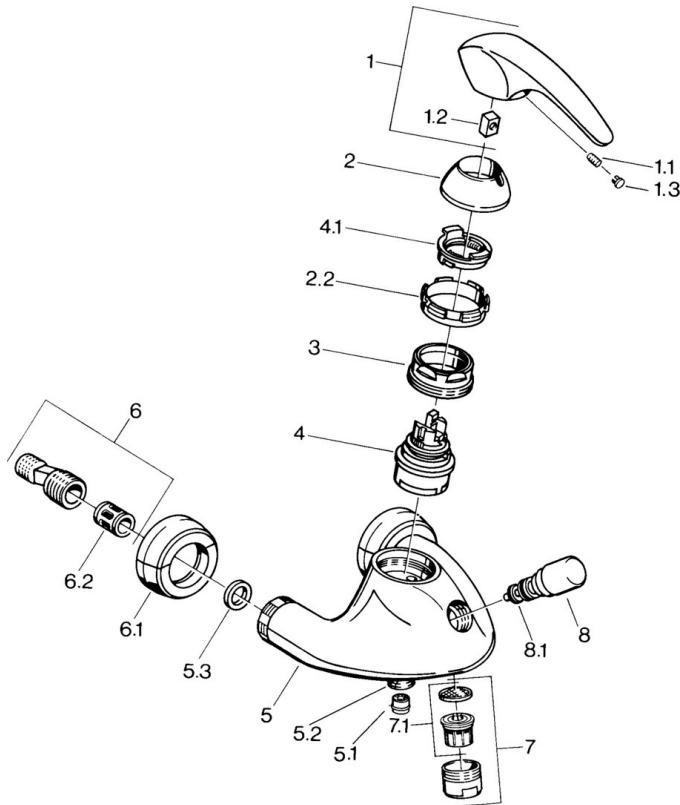

EAN: 4015474635852
static.hansa.com/02742131

- Sprcha a vaňa
- Jednopaková
- Nástenná montáž
- Chróm
- Spätný ventil (-y)
- Tlmiče

Technické údaje

Technické vlastnosti

Dodávka teplej vody	max. +80°C
Pracovný tlak	0.5-10 bar
Spätná klapka (STN EN 1717)	EB

Náhradné diely

SP02742101

	Názov	Kód
1.1	Skrutka, M5x8, SW2.5	59904755
1.2	Klzné puzdro	59904778
1.3	Plug, hot/cold	59906705
2	Krytka Ukončené	59910582
2.2	Dodávka Ukončené	59910586
3	Očné skrutka, M50x1, SW45	59904775
4	Kartuš, 4.8 eco	59904601
4.1	Hot water limiter	59904759
5.1	Spätný ventil	59905714
5.2	Závit bradavky, G1/2xM18x1	59911384
5.3	Tesniaci krúžok, 23.9x15.2x2	59902689
6	Excentrická spojka, G3/4xG1/2, DN15	59910254
6.1	Sada krycích ružíc (2 ks) Ukončené	59911022
6.2	Tlmič	59904792
7	Aerator, M28x1 Ušľachtilá mosadz Ukončené	59906687
7	Aerator, M28x1 C Biela Ukončené	59905683
7	Aerator, M28x1 C	59902088
7.1	Aerator, M22/M24	59905873
8	Prepínač Biela Ukončené	59910804
8	Prepínač	59910803
8.1	Tesnenie sada	59904791