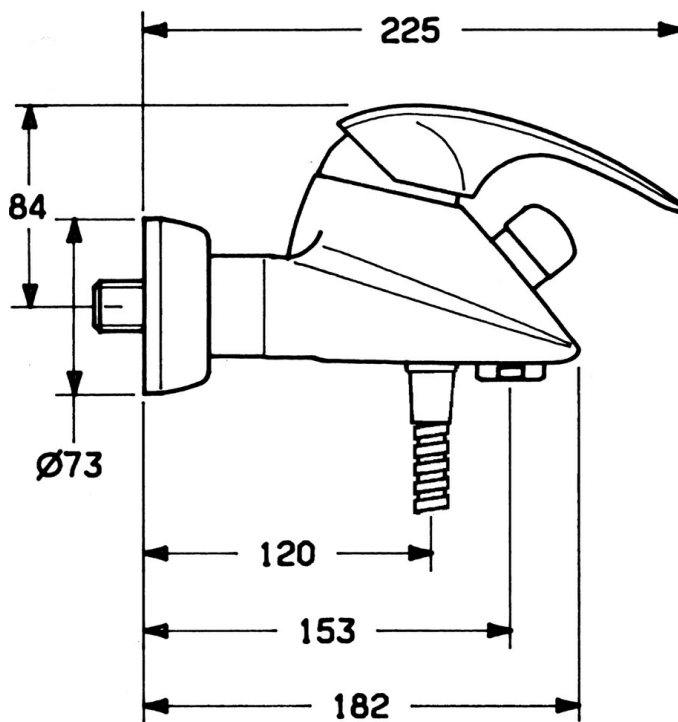

EAN: 4015474635852
static.hansa.com/02742131

- Sprcha a vaňa
- Jednopaková
- Nástenná montáž
- Chróm
- Spätný ventil (-y)
- Tlmiče

Technické údaje

Technické vlastnosti

Dodávka teplej vody	max. +80°C
Pracovný tlak	0.5-10 bar
Spätná klapka (STN EN 1717)	EB

Náhradné diely

SP02742101

	Názov	Kód
1.1	Skrutka, M5x8, SW2.5	59904755
1.2	Klzné puzdro	59904778
1.3	Plug, hot/cold	59906705
2	Krytka Ukončené	59910582
2.2	Dodávka Ukončené	59910586
3	Očné skrutka, M50x1, SW45	59904775
4	Kartuš, 4.8 eco	59904601
4.1	Hot water limiter	59904759
5.1	Spätný ventil	59905714
5.2	Závit bradavky, G1/2xM18x1	59911384
5.3	Tesniaci krúžok, 23.9x15.2x2	59902689
6	Excentrická spojka, G3/4xG1/2, DN15	59910254
6.1	Sada krycích ružíc (2 ks) Ukončené	59911022
6.2	Tlmič	59904792
7	Aerator, M28x1 Ušľachtilá mosadz Ukončené	59906687
7	Aerator, M28x1 C Biela Ukončené	59905683
7	Aerator, M28x1 C	59902088
7.1	Aerator, M22/M24	59905873
8	Prepínač Biela Ukončené	59910804
8	Prepínač	59910803
8.1	Tesnenie sada	59904791