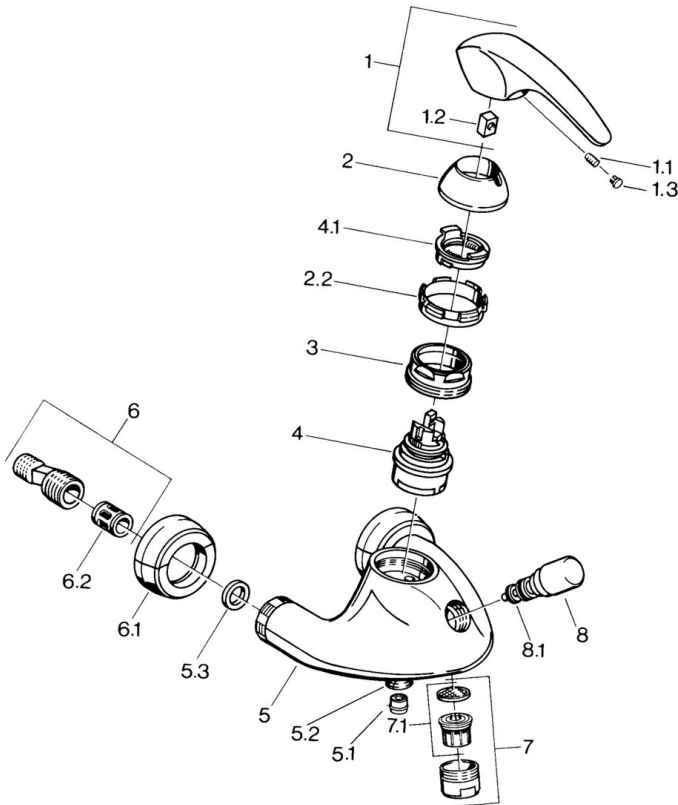

EAN: 4015474635852
static.hansa.com/02742131

- Bad en douche
- Eengreeps
- Wandmontage
- Chroom
- Terugslagklep
- Geluidsdemper(s)

Technische gegevens

Technische eigenschappen

Warmwatertoevoer	max. +80°C
Werkdruk	0.5-10 bar
Terugstroom beveiliging (EN1717)	EB

Reserveonderdelen

SP02742101

	Naam	Code
1.1	Schroef, M5x8, SW2.5	59904755
1.2	Joint klassiek uitloop	59904778
1.3	Plug, hot/cold	59906705
2	Kap Chroom Stopgezet	59910582
2.2	Toevoer Stopgezet	59910586
3	Schroefoog, M50x1, SW45	59904775
4	Binnenwerk, 4.8 eco	59904601
4.1	Hot water limiter	59904759
5.1	Terugslagklep	59905714
5.2	Schroefdraad tepel, G1/2xM18x1	59911384
5.3	Borgring, 23.9x15.2x2	59902689
6	Excentrieke aansluiting, G3/4xG1/2, DN15	59910254
6.1	Opbouwdeel Chroom Stopgezet	59911022
6.2	Geluiddemper	59904792
7	Mousseur, M28x1 Edelmessing Stopgezet	59906687
7	Mousseur, M28x1 C Wit Stopgezet	59905683
7	Mousseur, M28x1 C Chroom	59902088
7.1	Mousseur, M22/M24	59905873
8	Omsteller Wit Stopgezet	59910804
8	Omsteller Chroom	59910803
8.1	Dichting	59904791