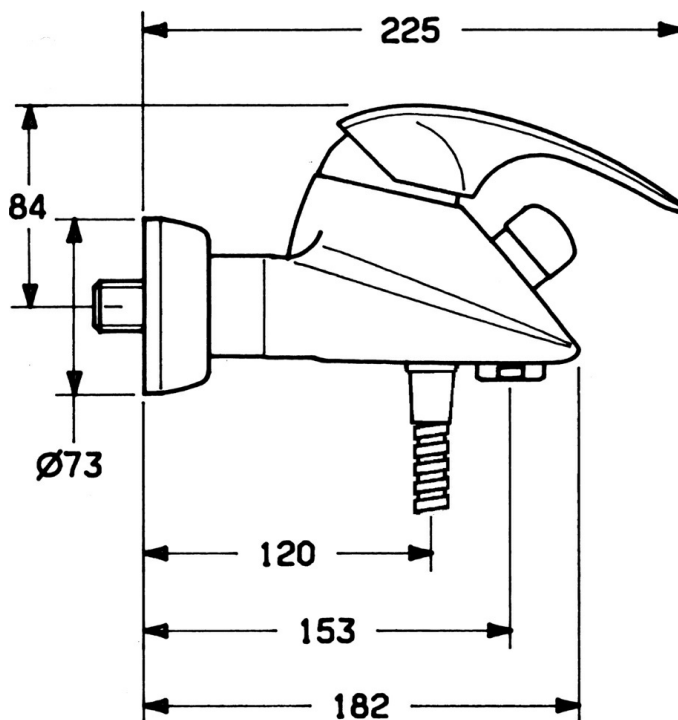

EAN: 4015474635852
static.hansa.com/02742131

- Bad en douche
- Eengreeps
- Wandmontage
- Chroom
- Terugslagklep
- Geluidsdemper(s)

Technische gegevens

Technische eigenschappen

Warmwatertoevoer	max. +80°C
Werkdruk	0.5-10 bar
Terugstroom beveiliging (EN1717)	EB

Reserveonderdelen

SP02742101

	Naam	Code
1.1	Schroef, M5x8, SW2.5	59904755
1.2	Joint klassiek uitloop	59904778
1.3	Plug, hot/cold	59906705
2	Kap Chroom Stopgezet	59910582
2.2	Toevoer Stopgezet	59910586
3	Schroefoog, M50x1, SW45	59904775
4	Binnenwerk, 4.8 eco	59904601
4.1	Hot water limiter	59904759
5.1	Terugslagklep	59905714
5.2	Schroefdraad tepel, G1/2xM18x1	59911384
5.3	Borgring, 23.9x15.2x2	59902689
6	Excentrieke aansluiting, G3/4xG1/2, DN15	59910254
6.1	Opbouwdeel Chroom Stopgezet	59911022
6.2	Geluiddemper	59904792
7	Mousseur, M28x1 Edelmessing Stopgezet	59906687
7	Mousseur, M28x1 C Wit Stopgezet	59905683
7	Mousseur, M28x1 C Chroom	59902088
7.1	Mousseur, M22/M24	59905873
8	Omsteller Wit Stopgezet	59910804
8	Omsteller Chroom	59910803
8.1	Dichting	59904791