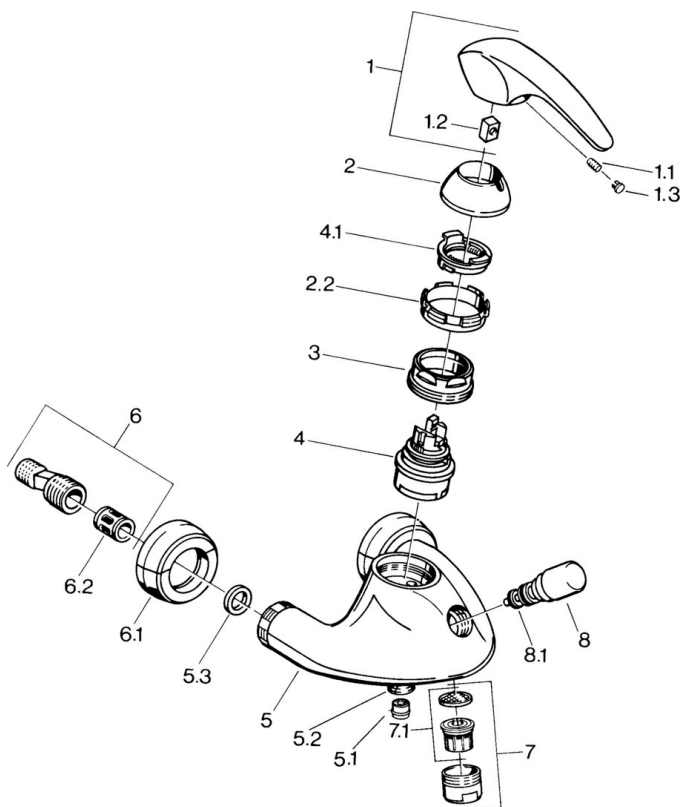

EAN: 4015474635852  
[static.hansa.com/02742131](http://static.hansa.com/02742131)

- Baignoire et douche
- Monocommande
- Montage mural
- Chrome
- Valve(s) anti-retour
- Silencieux

## Caractéristiques techniques

## Pièces de rechange

### SP02742101

	Nom	Code
1.1	Vis, M5x8, SW2.5	59904755
1.2	Kit de joints pour bec	59904778
1.3	Bouchon cache trou, hot/cold	59906705
2	Chape Arrêté	59910582
2.2	Matériel Arrêté	59910586
3	Vis Loop, M50x1, SW45	59904775
4	Cartouche, 4.8 eco	59904601
4.1	Hot water limiter	59904759
5.1	Clapet anti-retour	59905714
5.2	Mamelon de fil, G1/2xM18x1	59911384
5.3	Joint, 23.9x15.2x2	59902689
6	Connecteur excentrique, G3/4xG1/2, DN15	59910254
6.1	Rosaces la paire Arrêté	59911022
6.2	Silencieux	59904792
7	Aérateur, M28x1 Laiton Arrêté	59906687
7	Aérateur, M28x1 C Blanc Arrêté	59905683
7	Aérateur, M28x1 C	59902088
7.1	Aérateur, M22/M24	59905873
8	Inverseur Blanc Arrêté	59910804
8	Inverseur	59910803
8.1	Set de fixation pour bec	59904791