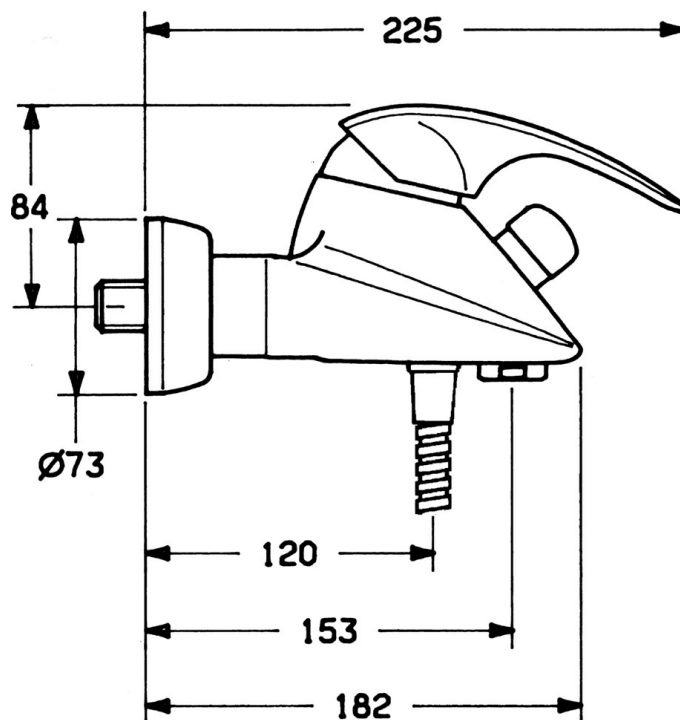

EAN: 4015474635852  
[static.hansa.com/02742131](http://static.hansa.com/02742131)

- Baignoire et douche
- Monocommande
- Montage mural
- Chrome
- Valve(s) anti-retour
- Silencieux

## Caractéristiques techniques

### Caractéristiques techniques

Alimentation en eau chaude	max. +80°C
Pression de service	0.5-10 bar
Dispositif de protection (EN1717)	EB

### SP02742101

	Nom	Code
1.1	Vis, M5x8, SW2.5	59904755
1.2	Kit de joints pour bec	59904778
1.3	Bouchon cache trou, hot/cold	59906705
2	Chape Arrêté	59910582
2.2	Matériel Arrêté	59910586
3	Vis Loop, M50x1, SW45	59904775
4	Cartouche, 4.8 eco	59904601
4.1	Hot water limiter	59904759
5.1	Clapet anti-retour	59905714
5.2	Mamelon de fil, G1/2xM18x1	59911384
5.3	Joint, 23.9x15.2x2	59902689
6	Connecteur excentrique, G3/4xG1/2, DN15	59910254
6.1	Rosaces la paire Arrêté	59911022
6.2	Silencieux	59904792
7	Aérateur, M28x1 Laiton Arrêté	59906687
7	Aérateur, M28x1 C Blanc Arrêté	59905683
7	Aérateur, M28x1 C	59902088
7.1	Aérateur, M22/M24	59905873
8	Inverseur Blanc Arrêté	59910804
8	Inverseur	59910803
8.1	Set de fixation pour bec	59904791