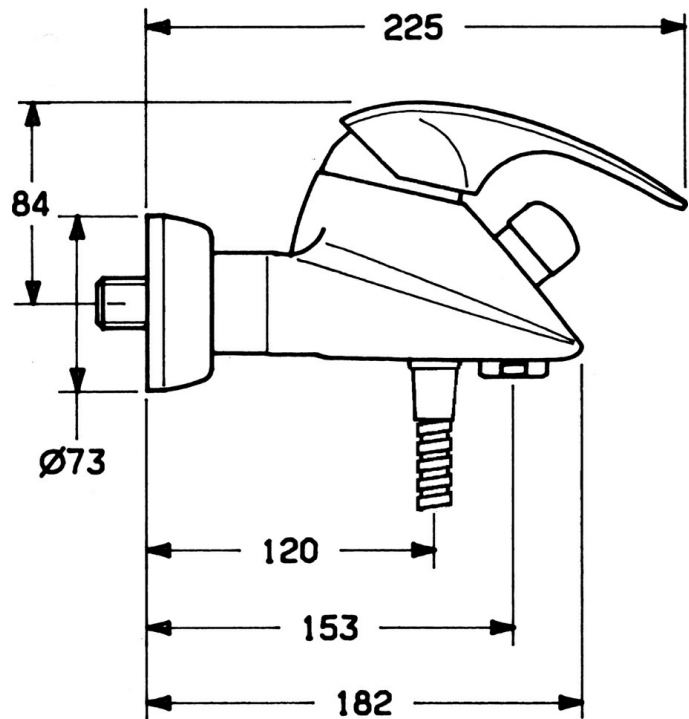

EAN: 4015474635852
static.hansa.com/02742131

- Wanne & Dusche
- Einhebelmischer
- Wandmontage
- Chrom
- Rückflussverhinderer
- Schalldämpfer

Technische Daten

Technische Eigenschaften

Warmwasserversorgung	max. +80°C
Arbeitsdruck	0.5-10 bar
Sicherungseinrichtung (EN1717)	EB

Ersatzteile

SP02742101

	Name	Art.-Nr.
1.1	Schraube, M5x8, SW2.5	59904755
1.2	Kunststoffadapter	59904778
1.3	Blindstopfen, hot/cold	59906705
2	Abdeckkappe Ausgelaufen	59910582
2.2	Zubehöerteil Ausgelaufen	59910586
3	Ringschraube, M50x1, SW45	59904775
4	Kartusche, 4,8 eco	59904601
4.1	Warmwasser Begrenzer	59904759
5.1	Rückschlagventil	59905714
5.2	Gewindenippel, G1/2xM18x1	59911384
5.3	Haltering, 23.9x15.2x2	59902689
6	Exzenter-Anschluss, G3/4xG1/2, DN15	59910254
6.1	Rosetten (2 Stück) Ausgelaufen	59911022
6.2	Schalldämpfer	59904792
7	Luftsprudler, M28x1 Edelmessing Ausgelaufen	59906687
7	Luftsprudler, M28x1 C Weiss Ausgelaufen	59905683
7	Luftsprudler, M28x1 C	59902088
7.1	Luftsprudler, M22/M24	59905873
8	Umstellung Weiss Ausgelaufen	59910804
8	Umsteller, automatisch	59910803
8.1	Dichtungskit	59904791