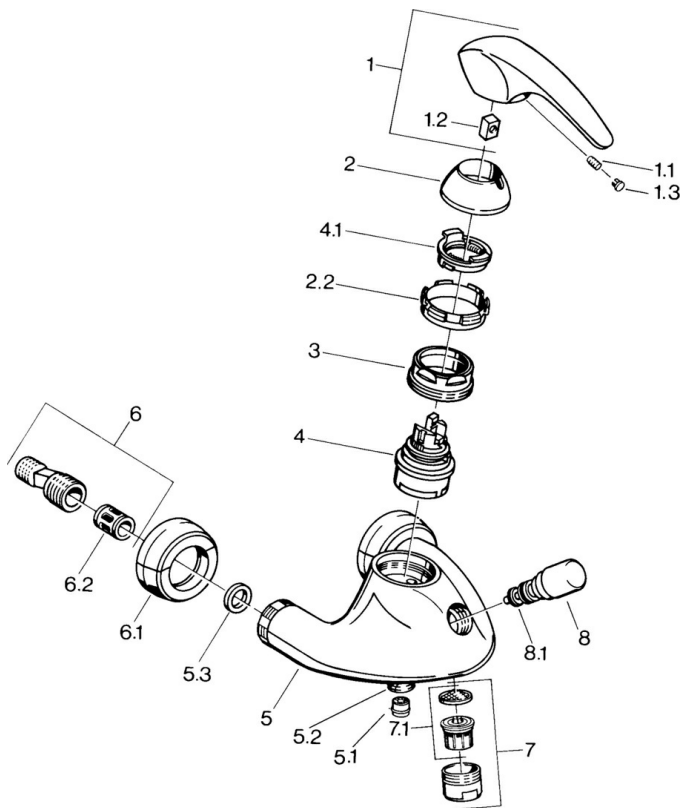

EAN: 4015474635852
static.hansa.com/02742131

- Wanne & Dusche
- Einhebelmischer
- Wandmontage
- Chrom
- Rückflussverhinderer
- Schalldämpfer

Technische Daten

Technische Eigenschaften

Warmwasserversorgung	max. +80°C
Arbeitsdruck	0.5-10 bar
Sicherungseinrichtung (EN1717)	EB

Ersatzteile

SP02742101

	Name	Art.-Nr.
1.1	Schraube, M5x8, SW2.5	59904755
1.2	Kunststoffadapter	59904778
1.3	Blindstopfen, hot/cold	59906705
2	Abdeckkappe Ausgelaufen	59910582
2.2	Zubehöerteil Ausgelaufen	59910586
3	Ringschraube, M50x1, SW45	59904775
4	Kartusche, 4,8 eco	59904601
4.1	Warmwasser Begrenzer	59904759
5.1	Rückschlagventil	59905714
5.2	Gewindenippel, G1/2xM18x1	59911384
5.3	Haltering, 23.9x15.2x2	59902689
6	Exzenter-Anschluss, G3/4xG1/2, DN15	59910254
6.1	Rosetten (2 Stück) Ausgelaufen	59911022
6.2	Schalldämpfer	59904792
7	Luftsprudler, M28x1 Edelmessing Ausgelaufen	59906687
7	Luftsprudler, M28x1 C Weiss Ausgelaufen	59905683
7	Luftsprudler, M28x1 C	59902088
7.1	Luftsprudler, M22/M24	59905873
8	Umstellung Weiss Ausgelaufen	59910804
8	Umsteller, automatisch	59910803
8.1	Dichtungskit	59904791