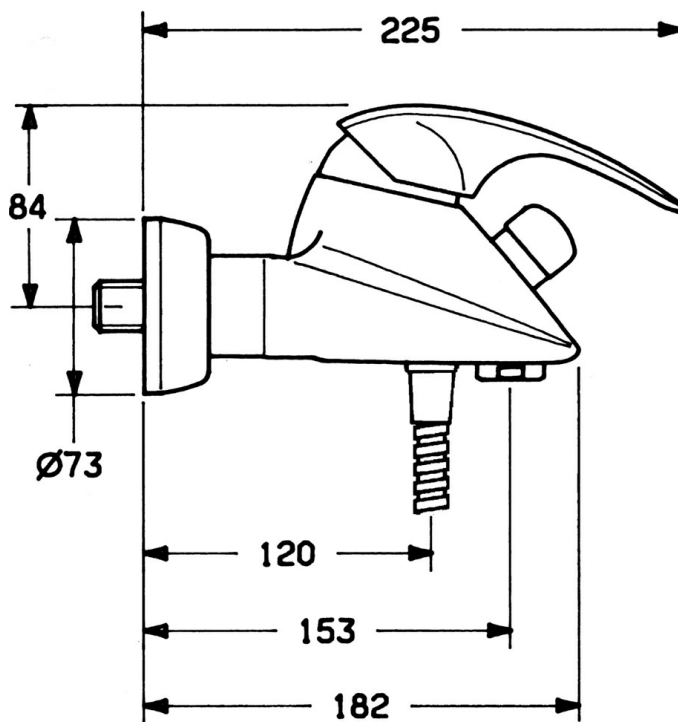

EAN: 4015474635852
static.hansa.com/02742131

- Sprcha & vana
- Jednopáková
- Montáž na zeď
- Chrom
- Zpětný ventil (-y)
- Tlumiče

Technické údaje

Technické vlastnosti

Zdroj teplé vody	max. +80°C
Pracovní tlak	0.5-10 bar
Zabezpečení proti zpětnému toku (ČSN EN 1717)	EB

Náhradní díly

SP02742101

	Název	Kód
1.1	Šroub, M5x8, SW2.5	59904755
1.2	Kluzné pouzdro (osazené)	59904778
1.3	Plug, hot/cold	59906705
2	Krytka Ukončeno	59910582
2.2	Dodávka Ukončeno	59910586
3	Oční šroub, M50x1, SW45	59904775
4	Kartuše, 4.8 eco	59904601
4.1	Hot water limiter	59904759
5.1	Zpětný ventil	59905714
5.2	Závit bradavky, G1/2xM18x1	59911384
5.3	Těsnící kroužek, 23.9x15.2x2	59902689
6	Excentrická spojka, G3/4xG1/2, DN15	59910254
6.1	Krycí díl Ukončeno	59911022
6.2	Tlumič	59904792
7	Aerator, M28x1 Ušlechtilá mosaz Ukončeno	59906687
7	Aerator, M28x1 C Bílá Ukončeno	59905683
7	Aerator, M28x1 C	59902088
7.1	Aerator, M22/M24	59905873
8	Přepínač Bílá Ukončeno	59910804
8	Přepínač	59910803
8.1	Těsnící sada	59904791