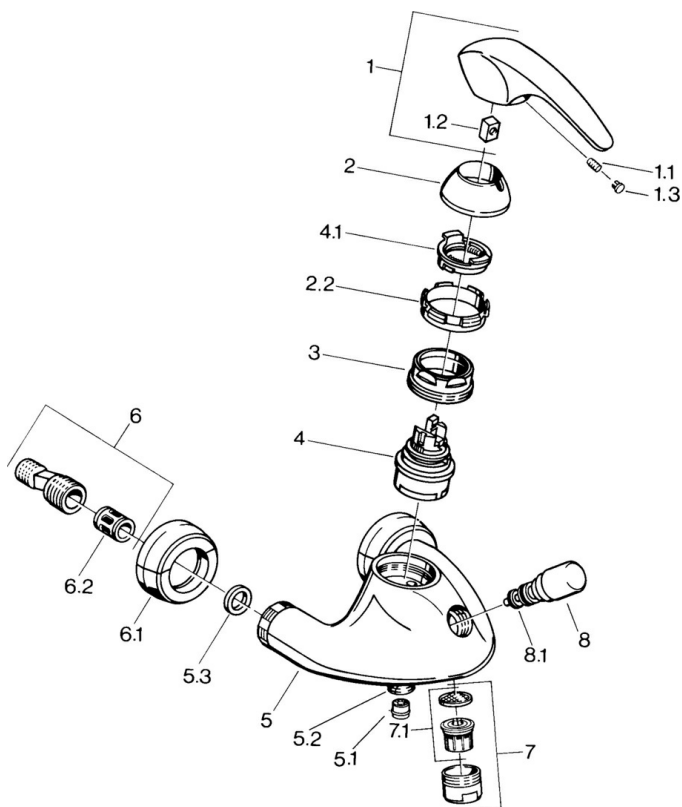

EAN: 4015474635852
static.hansa.com/02742131

- Sprcha & vana
- Jednopáková
- Montáž na zeď
- Chrom
- Zpětný ventil (-y)
- Tlumiče

Technické údaje

Technické vlastnosti

Zdroj teplé vody	max. +80°C
Pracovní tlak	0.5-10 bar
Zabezpečení proti zpětnému toku (ČSN EN 1717)	EB

Náhradní díly

SP02742101

	Název	Kód
1.1	Šroub, M5x8, SW2.5	59904755
1.2	Kluzné pouzdro (osazené)	59904778
1.3	Plug, hot/cold	59906705
2	Krytka Ukončeno	59910582
2.2	Dodávka Ukončeno	59910586
3	Oční šroub, M50x1, SW45	59904775
4	Kartuše, 4.8 eco	59904601
4.1	Hot water limiter	59904759
5.1	Zpětný ventil	59905714
5.2	Závit bradavky, G1/2xM18x1	59911384
5.3	Těsnící kroužek, 23.9x15.2x2	59902689
6	Excentrická spojka, G3/4xG1/2, DN15	59910254
6.1	Krycí díl Ukončeno	59911022
6.2	Tlumič	59904792
7	Aerator, M28x1 Ušlechtilá mosaz Ukončeno	59906687
7	Aerator, M28x1 C Bílá Ukončeno	59905683
7	Aerator, M28x1 C	59902088
7.1	Aerator, M22/M24	59905873
8	Přepínač Bílá Ukončeno	59910804
8	Přepínač	59910803
8.1	Těsnící sada	59904791