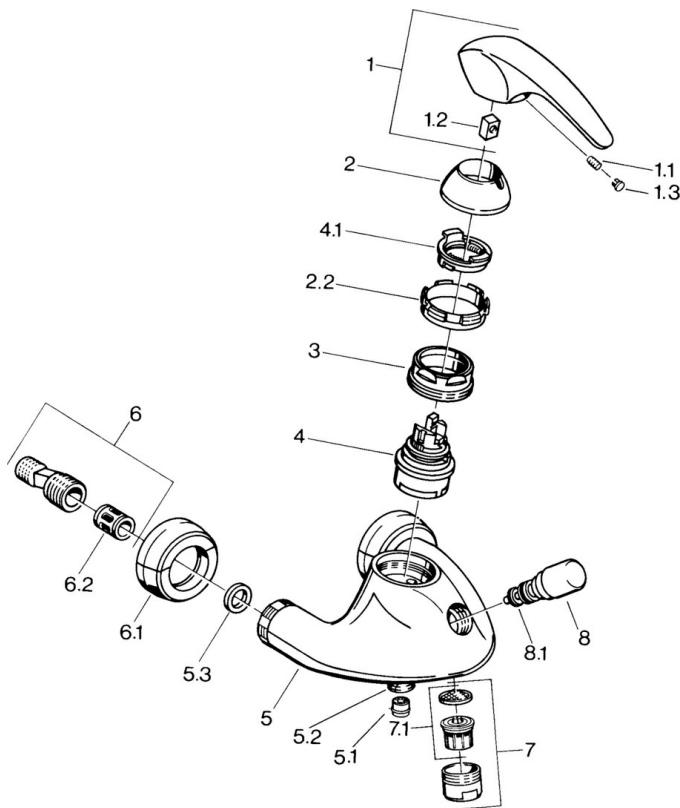

EAN: 4015474635777  
[static.hansa.com/0274210194](https://static.hansa.com/0274210194)

- Bad en douche
- Eengreeps
- Wandmontage
- Edelmessing
- Terugslagklep
- Geluidsdemper(s)

## Technische gegevens

### Technische eigenschappen

Warmwatertoevoer	max. +80°C
Werkdruk	0.5-10 bar
Terugstroom beveiliging (EN1717)	EB

### SP02742101

	Naam	Code
1.1	Schroef, M5x8, SW2.5	59904755
1.2	Joint klassiek uitloop	59904778
1.3	Plug, hot/cold	59906705
2	Kap Chroom Stopgezet	59910582
2.2	Toevoer Stopgezet	59910586
3	Schroefoog, M50x1, SW45	59904775
4	Binnenwerk, 4.8 eco	59904601
4.1	Hot water limiter	59904759
5.1	Terugslagklep	59905714
5.2	Schroefdraad tepel, G1/2xM18x1	59911384
5.3	Borgring, 23.9x15.2x2	59902689
6	Excentrieke aansluiting, G3/4xG1/2, DN15	59910254
6.1	Opbouwdeel Chroom Stopgezet	59911022
6.2	Geluiddemper	59904792
7	Mousseur, M28x1 Edelmessing Stopgezet	59906687
7	Mousseur, M28x1 C Wit Stopgezet	59905683
7	Mousseur, M28x1 C Chroom	59902088
7.1	Mousseur, M22/M24	59905873
8	Omsteller Wit Stopgezet	59910804
8	Omsteller Chroom	59910803
8.1	Dichting	59904791