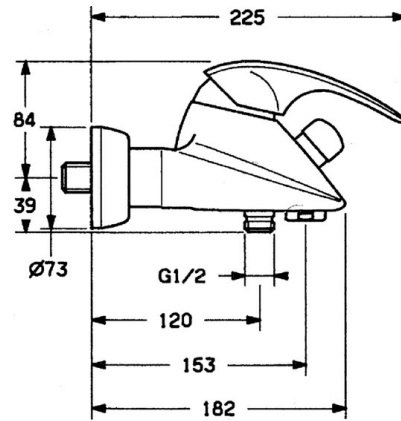

EAN: 4015474635777  
[static.hansa.com/0274210194](https://static.hansa.com/0274210194)

- Bad en douche
- Eengreeps
- Wandmontage
- Edelmessing
- Terugslagklep
- Geluidsdemper(s)

## Technische gegevens

### Technische eigenschappen

Warmwatertoevoer	max. +80°C
Werkdruk	0.5-10 bar
Terugstroom beveiliging (EN1717)	EB

### SP02742101

	Naam	Code
1.1	Schroef, M5x8, SW2.5	59904755
1.2	Joint klassiek uitloop	59904778
1.3	Plug, hot/cold	59906705
2	Kap Chroom Stopgezet	59910582
2.2	Toevoer Stopgezet	59910586
3	Schroefoog, M50x1, SW45	59904775
4	Binnenwerk, 4.8 eco	59904601
4.1	Hot water limiter	59904759
5.1	Terugslagklep	59905714
5.2	Schroefdraad tepel, G1/2xM18x1	59911384
5.3	Borgring, 23.9x15.2x2	59902689
6	Excentrieke aansluiting, G3/4xG1/2, DN15	59910254
6.1	Opbouwdeel Chroom Stopgezet	59911022
6.2	Geluiddemper	59904792
7	Mousseur, M28x1 Edelmessing Stopgezet	59906687
7	Mousseur, M28x1 C Wit Stopgezet	59905683
7	Mousseur, M28x1 C Chroom	59902088
7.1	Mousseur, M22/M24	59905873
8	Omsteller Wit Stopgezet	59910804
8	Omsteller Chroom	59910803
8.1	Dichting	59904791