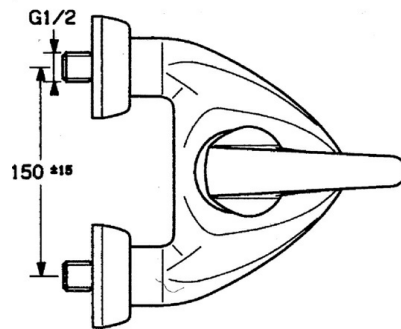

EAN: 4015474635777  
[static.hansa.com/0274210194](https://static.hansa.com/0274210194)

- Bad en douche
- Eengreeps
- Wandmontage
- Edelmessing
- Terugslagklep
- Geluidsdemper(s)

## Technische gegevens

### Technische eigenschappen

Warmwatertoevoer	max. +80°C
Werkdruk	0.5-10 bar
Terugstroom beveiliging (EN1717)	EB

### SP02742101

	Naam	Code
1.1	Schroef, M5x8, SW2.5	59904755
1.2	Joint klassiek uitloop	59904778
1.3	Plug, hot/cold	59906705
2	Kap Chroom Stopgezet	59910582
2.2	Toevoer Stopgezet	59910586
3	Schroefoog, M50x1, SW45	59904775
4	Binnenwerk, 4.8 eco	59904601
4.1	Hot water limiter	59904759
5.1	Terugslagklep	59905714
5.2	Schroefdraad tepel, G1/2xM18x1	59911384
5.3	Borgring, 23.9x15.2x2	59902689
6	Excentrieke aansluiting, G3/4xG1/2, DN15	59910254
6.1	Opbouwdeel Chroom Stopgezet	59911022
6.2	Geluiddemper	59904792
7	Mousseur, M28x1 Edelmessing Stopgezet	59906687
7	Mousseur, M28x1 C Wit Stopgezet	59905683
7	Mousseur, M28x1 C Chroom	59902088
7.1	Mousseur, M22/M24	59905873
8	Omsteller Wit Stopgezet	59910804
8	Omsteller Chroom	59910803
8.1	Dichting	59904791