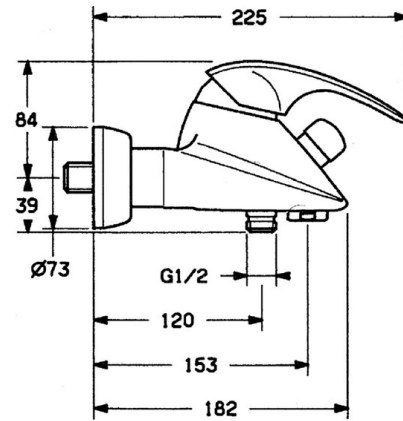

EAN: 4015474635777  
[static.hansa.com/0274210194](http://static.hansa.com/0274210194)

- Wanne & Dusche
- Einhebelmischer
- Wandmontage
- Edelmessing
- Rückflussverhinderer
- Schalldämpfer

### Technische Eigenschaften

Warmwasserversorgung	<b>max. +80°C</b>
Arbeitsdruck	<b>0.5-10 bar</b>
Sicherungseinrichtung (EN1717)	<b>EB</b>