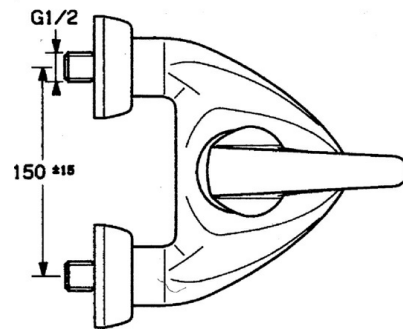

EAN: 4015474635777  
[static.hansa.com/0274210194](http://static.hansa.com/0274210194)

- Wanne & Dusche
- Einhebelmischer
- Wandmontage
- Edelmessing
- Rückflussverhinderer
- Schalldämpfer

## Technische Daten

### Technische Eigenschaften

Warmwasserversorgung	<b>max. +80°C</b>
Arbeitsdruck	<b>0.5-10 bar</b>
Sicherungseinrichtung (EN1717)	<b>EB</b>

## SP02742101

	Name	Art.-Nr.
1.1	Schraube, M5x8, SW2.5	59904755
1.2	Kunststoffadapter	59904778
1.3	Blindstopfen, hot/cold	59906705
2	Abdeckkappe Ausgelaufen	59910582
2.2	Zubehöerteil Ausgelaufen	59910586
3	Ringschraube, M50x1, SW45	59904775
4	Kartusche, 4,8 eco	59904601
4.1	Warmwasser Begrenzer	59904759
5.1	Rückschlagventil	59905714
5.2	Gewindenippel, G1/2xM18x1	59911384
5.3	Haltering, 23.9x15.2x2	59902689
6	Exzenter-Anschluss, G3/4xG1/2, DN15	59910254
6.1	Rosetten (2 Stück) Ausgelaufen	59911022
6.2	Schalldämpfer	59904792
7	Luftsprudler, M28x1 Edelmessing Ausgelaufen	59906687
7	Luftsprudler, M28x1 C Weiss Ausgelaufen	59905683
7	Luftsprudler, M28x1 C	59902088
7.1	Luftsprudler, M22/M24	59905873
8	Umstellung Weiss Ausgelaufen	59910804
8	Umsteller, automatisch	59910803
8.1	DichtungsKit	59904791