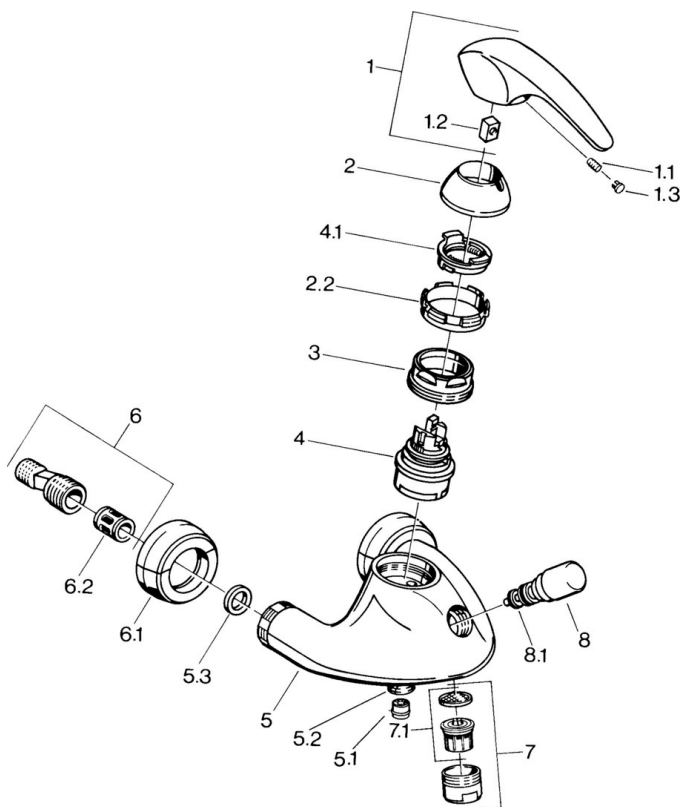

EAN: 4015474635777  
[static.hansa.com/0274210194](http://static.hansa.com/0274210194)

- Wanne & Dusche
- Einhebelmischer
- Wandmontage
- Edelmessing
- Rückflussverhinderer
- Schalldämpfer

## Technische Daten

### Technische Eigenschaften

Warmwasserversorgung	<b>max. +80°C</b>
Arbeitsdruck	<b>0.5-10 bar</b>
Sicherungseinrichtung (EN1717)	<b>EB</b>

## SP02742101

	Name	Art.-Nr.
1.1	Schraube, M5x8, SW2.5	59904755
1.2	Kunststoffadapter	59904778
1.3	Blindstopfen, hot/cold	59906705
2	Abdeckkappe Ausgelaufen	59910582
2.2	Zubehöerteil Ausgelaufen	59910586
3	Ringschraube, M50x1, SW45	59904775
4	Kartusche, 4,8 eco	59904601
4.1	Warmwasser Begrenzer	59904759
5.1	Rückschlagventil	59905714
5.2	Gewindenippel, G1/2xM18x1	59911384
5.3	Haltering, 23.9x15.2x2	59902689
6	Exzenter-Anschluss, G3/4xG1/2, DN15	59910254
6.1	Rosetten (2 Stück) Ausgelaufen	59911022
6.2	Schalldämpfer	59904792
7	Luftsprudler, M28x1 Edelmessing Ausgelaufen	59906687
7	Luftsprudler, M28x1 C Weiss Ausgelaufen	59905683
7	Luftsprudler, M28x1 C	59902088
7.1	Luftsprudler, M22/M24	59905873
8	Umstellung Weiss Ausgelaufen	59910804
8	Umsteller, automatisch	59910803
8.1	DichtungsKit	59904791